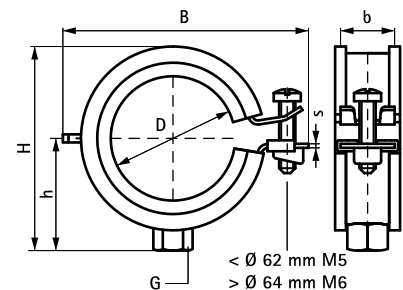

BIS KSB1 Rørbøjler

til metalrør 13 - 63 mm

M8 - M8/10

(A 05 108)

Funktioner og fordele

- 1-skrue rørbøjle
- med hurtigt låsesystem, type KSB
- rørbøjlen er nem at lukke med én hånd
- materiale: stål
- elforzinket
- lydisolerende indlæg, EPDM gummi, sort
- indlæg er resistent overfor aldring
- lydisolerende indlæg i henhold til DIN 4109

Art.nr.	WVS nr.	D (mm)	D (°)	DN	G	B (mm)	H (mm)	h (mm)	b x s (mm)	F _{a,z} (N)	Pakke1
3363014	018018114	13 - 14	1/4	8	M8	46	38	23	20 x 1,00	450	100
3363018	018018118	15 - 18	3/8	10	M8	46	38	23	20 x 1,00	450	100
3363023	018018123	20 - 23	1/2	15	M8	51	43	25	20 x 1,00	450	100
3363028	018018128	25 - 28	3/4	20	M8	57	48	28	20 x 1,00	450	100
3363035	018018135	32 - 35	1	25	M8	63	55	31	20 x 1,00	450	100
3363043	018018143	40 - 43	1 1/4	32	M8	72	63	35	20 x 1,25	600	100
3363051	018018151	48 - 51	1 1/2	40	M8	80	71	39	20 x 1,25	600	50
3363054	018018154	53 - 56	-	-	M8	85	76	42	20 x 1,25	600	50
3363062	018018162	59 - 62	2	50	M8	91	82	45	20 x 1,25	600	50
3362018	018018218	15 - 18	3/8	10	M8/10	46	46	31	20 x 1,00	450	100
3362023	018018223	20 - 23	1/2	15	M8/10	51	51	33	20 x 1,00	450	100
3362028	018018228	25 - 28	3/4	20	M8/10	57	56	36	20 x 1,00	450	100
3362035	018018235	32 - 35	1	25	M8/10	63	63	39	20 x 1,00	450	100
3362043	018018243	40 - 43	1 1/4	32	M8/10	72	71	43	20 x 1,25	600	100
3362051	018018251	48 - 51	1 1/2	40	M8/10	80	79	47	20 x 1,25	600	50
3362054	018018256	53 - 56	-	-	M8/10	85	84	50	20 x 1,25	600	50
3362062	018018263	59 - 63	2	50	M8/10	91	90	53	20 x 1,25	600	50