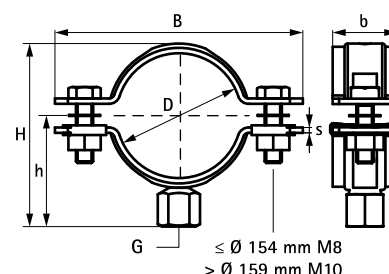

# BIS Sprinkler Rørbøjler HD500

(B 12 05)

til sprinklerrør 25 - 219 mm

M8 - M10 - M12 - M16

## Funktioner og fordele

- to-delt rørbøjle m. to låsebolte
- op til og inkl. 5": låsemøtrikken sidder fast, omkranset af plast
- tungt design
- bolte fastgøres med anti-tab skive
- med CO<sub>2</sub> svejset gevindmuffe
- materiale: stål
- elforzinket
- med VdS godkendelse - certifikat nummer G 4060019

Cert.Nr.  
G 4060019

Art.nr.	D (mm)	D (°)	DN (mm)	G	B (mm)	H (mm)	h (mm)	b x s (mm)	Fa,z (N)	VdS	Pakke1
450 3 027	25 - 30	¾	20	M8	84	52	33	30 x 2,5	2.700	VdS	25
450 3 033	31 - 36	1	25	M8	91	58	36	30 x 2,5	2.700	VdS	25
450 3 042	40 - 45	1¼	32	M8	101	67	40	30 x 2,5	2.700	VdS	25
450 3 048	47 - 52	1½	40	M8	109	74	44	30 x 2,5	2.700	VdS	25
450 3 060	59 - 65	2	50	M8	122	87	50	30 x 2,5	2.700	VdS	25
450 3 076	72 - 78	2½	65	M10	136	110	65	30 x 3,0	5.000	VdS	25
450 3 089	86 - 92	3	80	M10	152	124	73	30 x 3,0	5.000	VdS	25
450 3 114	108 - 116	4	100	M10	175	149	85	30 x 3,0	5.000	VdS	25
450 3 139	132 - 140	5	125	M12	200	172	97	30 x 3,0	5.000	VdS	25
450 3 168	159 - 169	6	150	M12	240	202	112	38 x 4,0	5.800	VdS	15
450 3 219	208 - 219	8	200	M16	290	260	141	38 x 4,0	5.800	VdS	15

## Supplement

BIS Bjælkeklemme Model C  
BIS Trapezophæng 678