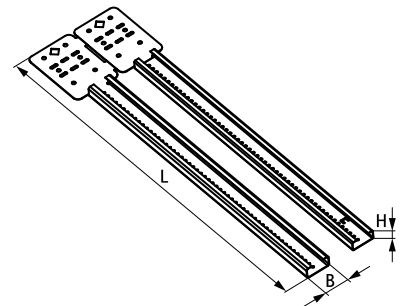

Britclips® RSWB Justerbar Glideskinne

(J 50 175)

Justerbar Glideskinne til skillevægge

Funktioner og fordele

- justerbar skinne til montage af membran/ ■ materiale: stål
forgreningsdåser og rørføring i
skillevægge
- kan udvides i længden fra 40,5 til 61 cm
- hurtig og nem installation
- velegnet til montering af flere
membrandåser og kabler mellem skeletter
i skillevægge
- kan kombineres med BIS RapidRail®
Skindemøtrik, BIS starQuick® Rørbøjler, BIS
starQuick® Universal Skinneadapter og T-
bolte
- pre-galvaniseret

Art.nr.	VVS nr.	L	B	H	Pakke 1
			(mm)	(mm)	
5949 1 624	018040902	440 mm	26	13,8	50

Supplement

BIS starQuick® Plastklips (Grå)
BIS RapidRail® Skindemøtrik
BIS RapidRail® Hammerfix T-bolt

Supplement

BIS starQuick® Universal Skinne Adapter