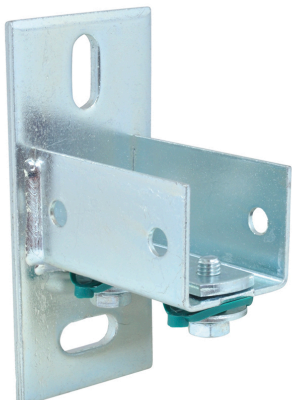

# BIS RapidRail® Vægbeslag

(G 15 05)

befæstelse til væg eller loft

661 3 200

661 3 235

## Funktioner og fordele

- u-profil svejset på væg beslag
- for vægmontering af skinne
- skinnen kan monteres med åbning nedad eller til siden
- Art.nr. 661 3 200: egnet til WM0, 1, 15, 2, 30
- Art.nr. 661 3 235: egnet til WM35
- huller med 90° vinkel for lettere montering
- CO<sub>2</sub> svejset
- med formonteret BIS RapidRail® Skinnemøtrik(er) for hurtig montering, og bevarer samlingen på plads før der strammes efter
- materiale: metaldele lavet af stål 1.0332; fjedre lavet af POM (polyoxymethylen), grøn
- elforzinket

Art.nr.	L	B	H	s	d1	k	SW1	T (max.)	For skinne	Fa,z	Pakke 1
		(mm)	(mm)	(mm)	(mm)	(mm)	(mm)	(Nm)		(N)	
661 3 200	100 mm	50	123	4,0	25 x 11	83	13	15,0	WM0 - 30	2.850	25
661 3 235	80 mm	60	133	5,0	25 x 11	93	13	15,0	WM35	2.850	25