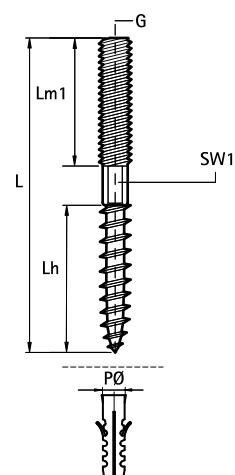

BIS Rustfrit Stål Ansatsskruer

(M 75 05)

montering til væg eller loft

Funktioner og fordele

- materiale: rustfrit stål 1.4301 (AISI 304)

Art.nr.	G	L	Lh (mm)	Lm1 (mm)	PØ (mm)	Pakke1
626 7 805	M8	50 mm	23	27	10	100
626 7 808	M8	80 mm	35	35	10	100
626 7 810	M8	100 mm	50	40	10	100
626 7 812	M8	120 mm	50	40	10	100
626 7 816	M8	160 mm	45	50	10	50
628 7 006	M10	60 mm	20	40	12	100
628 7 008	M10	80 mm	40	40	12	100
628 7 012	M10	120 mm	50	40	12	50
628 7 016	M10	160 mm	60	50	12	50

Supplement

BIS Nylon Plug
BIS Star Plug