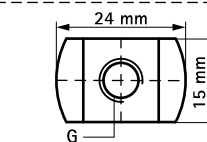

651 3 OXX

Supplement

BIS RapidRail® Profilskinne
BIS RapidRail® Konsoller (BUP1000)

Alternativ

BIS RapidRail® Skinnemøtrik