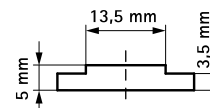

651 9 OXX

Supplement

BIS RapidRail® Profilskinne
BIS RapidRail® Konsoller (BUP1000)

Alternativ

BIS RapidRail® Skinnemøtrik