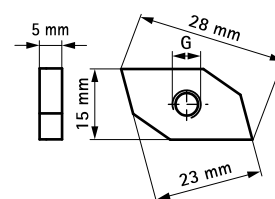

BIS Skinnemøtrik 651

(G 30 10)

befæstelse til BIS RapidRail®

Funktioner og fordele

- egnet til WMO, 1, 15, 2, 30, 35
- Art.nr. 651 3 OXX: på grund af formen passer møtrikken ind i skinnen
- Art.nr. 651 9 OXX: indsnævringen passer i rillerne på profilskinne (forhindrer rotering i samme retning)
- materiale: stål
- elforzinket

Art.nr.	VVS nr.	Type	G	T (max.) (Nm)	For skinne	Fa,z (N)	Pakke1	Pakke2
651 3 006	018043406	651A	M6	7,5	WMO (1 - 35)	-	100	2.000
651 3 008	018043408	651A	M8	15,0	WMO (1 - 35)	-	100	2.000
651 3 010	018043410	651A	M10	15,0	WMO (1 - 35)	-	100	2.000
651 9 006	018063436	651C	M6	7,5	WMO - 35	3.100	50	1.000
651 9 008	018063438	651C	M8	15,0	WMO - 35	3.100	50	2.000
651 9 010	018063440	651C	M10	15,0	WMO - 35	3.100	50	1.000

Art. nr. 651 3 OXX velegnet til WMO. Delvis egnet til andre typer skinner.

651 3 OXX

Supplement

BIS RapidRail® Profilskinne
BIS RapidRail® Konsoller (BUP1000)

Alternativ

BIS RapidRail® Skinnemøtrik