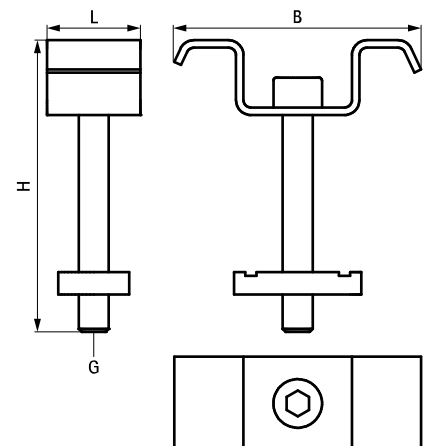

Fastgørelsesæt til gitterrist

(10418)

Funktioner og fordele

- set indeholder 4 topplatter, 4 skruer og 4 ■ varmforzinket glidmøtriker
- W-formede topplatter for optimal tilpasning til gitter og plane overflader
- materiale: stål

Art.nr.	G	L	B (mm)	H (mm)	Set	Pakke1
6769 9 000	M8	21 mm	60	68	4 pcs.	1

Supplement

BIS Yeti® Gitterrist
BIS Yeti® Gangbro Trappetrin