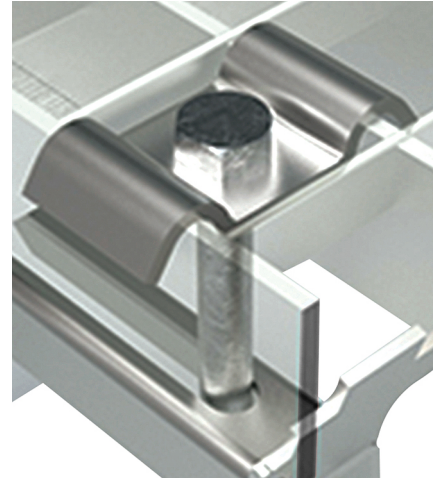

Fastgørelsesæt til gitterrist

(10418)

Funktioner og fordele

- set indeholder 4 topplatter, 4 skruer og 4 ■ varmforzinket glidmøtriker
- W-formede topplatter for optimal tilpasning til gitter og plane overflader
- materiale: stål

Art.nr.	G	L	B (mm)	H (mm)	Set	Pakke1
6769 9 000	M8	21 mm	60	68	4 pcs.	1

Supplement

BIS Yeti® Gitterrist
BIS Yeti® Gangbro Trappetrin