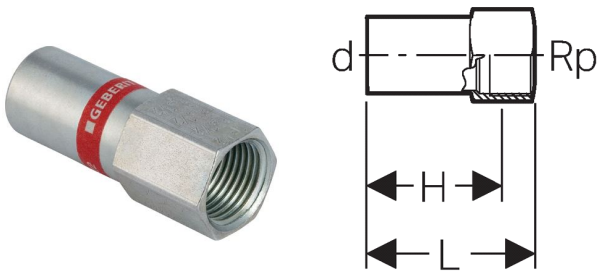

**Geberit Mapress Carbon Steel adapter with female thread and plain end**

**Anvendelse**

- Til husteknik, industri og skibsbyggeri
- Anvendelsesoversigt: Geberit Mapress EI-forzinket

**Egenskaber**

- Udvendigt forzinket

**Tekniske data**

Materiale

Stål ulegeret 1.0034 E195  
(EN 10305)

**Artikel**

Varenr.	VVS no.	d, ø [mm]	Rp ["]	H [cm]	L [cm]
21907	034267012	12	3/8	4,4	5,4
21901	034267132	12	1/2	4,5	5,8
21908		15	3/8	6	7,4
21902	034267015	15	1/2	4,8	6,1
21903	034267222	18	1/2	4,8	6,1
21904	034267232	18	3/4	4,9	6,4
21905	034267263	22	1/2	4,9	6,2
21906	034267022	22	3/4	5	6,5
21910	034263324	28	1/2	4,9	7,4
21912	034263365	35	1/2	5,2	7,7
21914	034263410	42	1/2	5,7	8,1
21916	034263433	54	1/2	6,2	8,6
21918	034263607	76,1	1/2	8,7	10,5
21920	034263632	88,9	1/2	10,2	11,5
21922	034263662	108	1/2	11,4	12,7