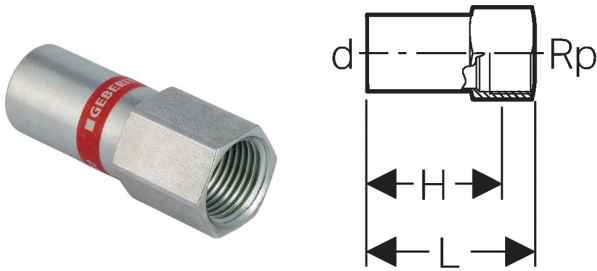

Geberit Mapress Carbon Steel adapter with female thread and plain end

Anvendelse

- Til husteknik, industri og skibsbyggeri
- Anvendelsesoversigt: Geberit Mapress EI-forzinket

Egenskaber

- Udvendigt forzinket

Tekniske data

Materiale

Stål ulegeret 1.0034 E195
(EN 10305)

Artikel

Varenr.	VVS no.	d, ø [mm]	Rp ["]	H [cm]	L [cm]
21907	034267012	12	3/8	4,4	5,4
21901	034267132	12	1/2	4,5	5,8
21908		15	3/8	6	7,4
21902	034267015	15	1/2	4,8	6,1
21903	034267222	18	1/2	4,8	6,1
21904	034267232	18	3/4	4,9	6,4
21905	034267263	22	1/2	4,9	6,2
21906	034267022	22	3/4	5	6,5
21910	034263324	28	1/2	4,9	7,4
21912	034263365	35	1/2	5,2	7,7
21914	034263410	42	1/2	5,7	8,1
21916	034263433	54	1/2	6,2	8,6
21918	034263607	76,1	1/2	8,7	10,5
21920	034263632	88,9	1/2	10,2	11,5
21922	034263662	108	1/2	11,4	12,7