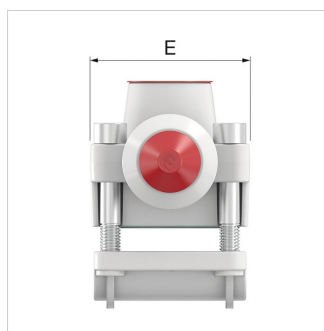

Datablad (2018-11-14)

043143018 - T-plus brass 18 x G $\frac{1}{2}$ "M

Beskrivelse	T-plus brass 18 x G $\frac{1}{2}$ "M	
Artikelnummer	043143018	
Best. nr.	90518	
Type	T-plus, messing	
Rør Udv. [mm]	18	
Tilslutning til forgrening	G $\frac{1}{2}$ " M	
Anvendelse	Tynd-v stål	☑
	Kobber	☑
	Rustfrit	☑
Maks. godstykkelse	Tynd-v stål [mm]	1,25
	Kobber [mm]	1,25
	Rustfrit [mm]	1,00
Drejningsmoment [Nm]	6	

Pakke data

Antal	1 Piece
Indpakning	Kasse
Pakke dimensioner (H. x B. x L.)	48 x 100 x 70 mm
Vægt	0.451 Kilogram

Generel data

Etim gruppe	Fittings, flanges and connectors
Etim klasse	Anboringssaddel
Produkt navn	T-plus brass 18 x G $\frac{1}{2}$ "M
Brand	Flamco
Model serie	T-PLUS brass
Udførelse	18x1/2"x18 brass

Detaljer

Materialer	Messing
Overfladebehandling	Lakeret
Passer til rørdiameter	Anden
Velegnet til ydre rørdiameter	18
Monteret på rør	Klemme
Uboret	Nej
Med fræser	Ja
Nominal indvendig diameter	1/2" (15)
Udvendig rørdiameter	21.3
Tilslutning	Udvendig gevind parallel gas (BSPP)
KIWA certificeret	Nej
Gas optagelse QA	Nej
Tilladt af NCP	Nej
FM kvalitetsmærke	Nej
UL kvalitetsmærke	Nej
ULC kvalitetsmærke	Nej
VdS kvalitetsmærke	Nej
LPCB kvalitetsmærke	Nej
Antal skalaer	2
Bredde	40
Mindste mellemtemperatur (kontinuerlig)	-10
Maksimal mellemtemperatur (kontinuerlig)	120