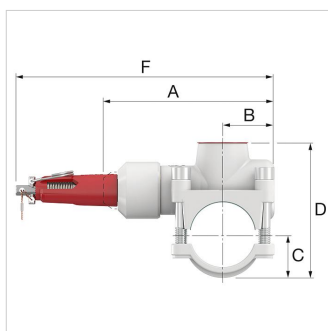

Datablad (2018-11-14)

043143018 - T-plus brass 18 x G $\frac{1}{2}$ "M

Beskrivelse	T-plus brass 18 x G $\frac{1}{2}$ "M	
Artikelnummer	043143018	
Best. nr.	90518	
Type	T-plus, messing	
Rør Udv. [mm]	18	
Tilslutning til forgrening	G $\frac{1}{2}$ " M	
Anvendelse	Tynd-v stål	☑
	Kobber	☑
	Rustfrit	☑
Maks. godstykkelse	Tynd-v stål [mm]	1,25
	Kobber [mm]	1,25
	Rustfrit [mm]	1,00
Drejningsmoment [Nm]	6	

Pakke data

Antal	1 Piece
Indpakning	Kasse
Pakke dimensioner (H. x B. x L.)	48 x 100 x 70 mm
Vægt	0.451 Kilogram

Generel data

Etim gruppe	Fittings, flanges and connectors
Etim klasse	Anboringssaddel
Produkt navn	T-plus brass 18 x G $\frac{1}{2}$ "M
Brand	Flamco
Model serie	T-PLUS brass
Udførelse	18x1/2"x18 brass

Detaljer

Materialer	Messing
Overfladebehandling	Lakeret
Passer til rørdiameter	Anden
Velegnet til ydre rørdiameter	18
Monteret på rør	Klemme
Uboret	Nej
Med fræser	Ja
Nominal indvendig diameter	1/2" (15)
Udvendig rørdiameter	21.3
Tilslutning	Udvendig gevind parallel gas (BSPP)
KIWA certificeret	Nej
Gas optagelse QA	Nej
Tilladt af NCP	Nej
FM kvalitetsmærke	Nej
UL kvalitetsmærke	Nej
ULC kvalitetsmærke	Nej
VdS kvalitetsmærke	Nej
LPCB kvalitetsmærke	Nej
Antal skalaer	2
Bredde	40
Mindste mellemtemperatur (kontinuerlig)	-10
Maksimal mellemtemperatur (kontinuerlig)	120

Type	Dimensioner							
	A [mm]	B [mm]	C [mm]	D [mm]	E [mm]	F + 13 [mm]	K [mm]	M [mm]
T-plus 15 x G 1/2 M	75	17	13	51	35	141	66	21
T-plus 18 x G 1/2 M	88	24	14	51	40	154	66	21
T-plus 22 x G 1/2 M	88	24	15	58	40	154	66	21
T-plus 28 x Rp 3/4	105	29	22	76	57	171	66	21
T-plus 35 x Rp 3/4	108	30	25	82	56	174	66	21
T-plus 42 x Rp 3/4	115	35	29	89	63	181	66	21