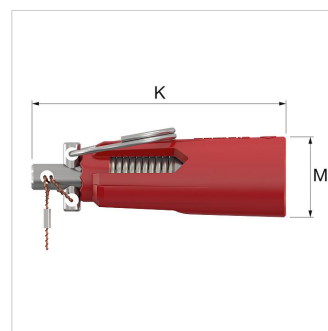

Datablad (2018-11-14)

043143018 - T-plus brass 18 x G $\frac{1}{2}$ "M

Beskrivelse	T-plus brass 18 x G $\frac{1}{2}$ "M	
Artikelnummer	043143018	
Best. nr.	90518	
Type	T-plus, messing	
Rør Udv. [mm]	18	
Tilslutning til forgrening	G $\frac{1}{2}$ " M	
Anvendelse	Tynd-v stål	☑
	Kobber	☑
	Rustfrit	☑
Maks. godstykkelse	Tynd-v stål [mm]	1,25
	Kobber [mm]	1,25
	Rustfrit [mm]	1,00
Drejningsmoment [Nm]	6	

Pakke data

Antal	1 Piece
Indpakning	Kasse
Pakke dimensioner (H. x B. x L.)	48 x 100 x 70 mm
Vægt	0.451 Kilogram

Generel data

Etim gruppe	Fittings, flanges and connectors
Etim klasse	Anboringssaddel
Produkt navn	T-plus brass 18 x G $\frac{1}{2}$ "M
Brand	Flamco
Model serie	T-PLUS brass
Udførelse	18x1/2"x18 brass

Detaljer

Materialer	Messing
Overfladebehandling	Lakeret
Passer til rørdiameter	Anden
Velegnet til ydre rørdiameter	18
Monteret på rør	Klemme
Uboret	Nej
Med fræser	Ja
Nominal indvendig diameter	1/2" (15)
Udvendig rørdiameter	21.3
Tilslutning	Udvendig gevind parallel gas (BSPP)
KIWA certificeret	Nej
Gas optagelse QA	Nej
Tilladt af NCP	Nej
FM kvalitetsmærke	Nej
UL kvalitetsmærke	Nej
ULC kvalitetsmærke	Nej
VdS kvalitetsmærke	Nej
LPCB kvalitetsmærke	Nej
Antal skalaer	2
Bredde	40
Mindste mellemtemperatur (kontinuerlig)	-10
Maksimal mellemtemperatur (kontinuerlig)	120