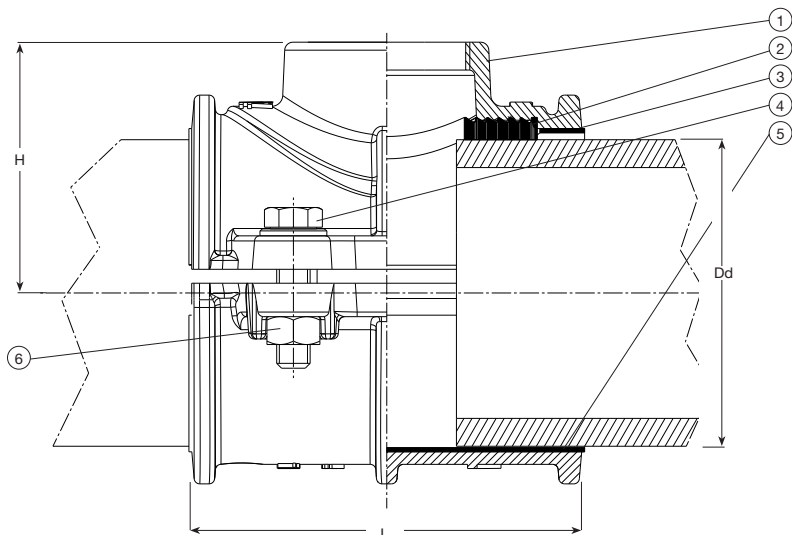

Produktbeskrivelse

Anboringsbøjle til PE- og PVC-rør til vand og spildevand til max. 70° C

Fordele

- Overdel af duktiljern med epoxycoating iht. DIN 30677-2 og AVKs retningslinier. På Ø250-315 mm er underdelen af rustfrit stål AISI 304.
- Kort BSP gevind uden blottet gevind mod mediet.
- Gummipakning af drikkevandsgodkendt EPDM gummi.
- Bolte af rustfrit stål A2.
- Møtrikker af antifrikationsbelagt rustfrit syrefast stål A4 placeret i en reces i underdelen.
- SBR gummiforing dækker den indvendige overflade for at undgå direkte kontakt mellem overdelen af duktiljern og rørets overflade.
- Bolthullerne er dækket af epoxycoating for at beskytte mod korrosion.