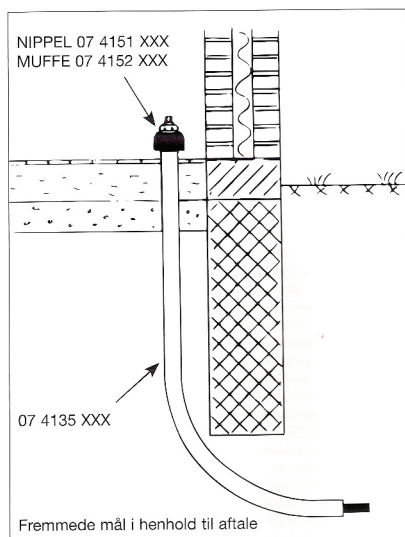

Lettere montering

- Bøsningrør afkortes i ønsket højde over gulv
- Kombi murkoblingen limes på bøsningrøret
- PE rør fastspændes i koblingen

Bedre resultat

- Pæn indføring i gulvhøjde uden passtykker
- PE røret altid i midterposition
- PE røret kan ikke glide ud
- Kun velkendte VA-godkendte materialer
- Kraftig udførelse - tåler brug af rørtang
- Vandtæt samling i alle dimensioner

VVS nr.	Gevind	Rør(mm)
074152.159	3/4"	32
074152.160	1"	32
074152.260	1"	40
074152.261	1 1/4"	40

For 75 mm bøsningrør

VVS nr.	Gevind	Rør(mm)
074152.373	1 1/2"	50
074152.374	2"	50

For 90 mm bøsningrør

VVS nr.	Gevind	Rør(mm)
074152.589	1 1/2"	63
074152.590	2"	63

ISIFLO Kombi murkoblinger og bøsningrør til indføring af vand

Indbygningsskitse

Målsskitse

Bøsningrør målsskitse

Bøsningrør	R(mm)	L(mm)	B(mm)
Ø63	600	1750	900
Ø75	750	1750	1200
Ø90	1000	1750	1350
Ø110	1200	2000	1400

ISIFLO Kombi murkoblinger

ISIFLO Kombi Murkoblinger
passer perfekt på
indføringsrør

• Vandinstallation

ISIFLO Kombi Murkoblinger monteres direkte på indføringsrør - **intet gevind**

• Jordvarmeinstallation