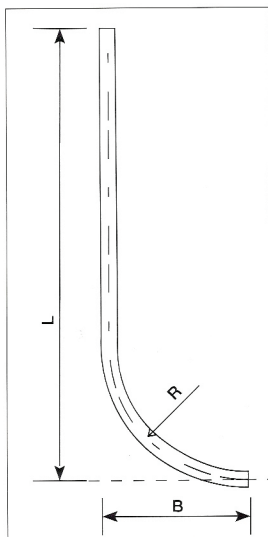

Lettere montering

- Bøsningrør afkortes i ønsket højde over gulv
- Kombi murkoblingen limes på bøsningrøret
- PE rør fastspændes i koblingen

Bedre resultat

- Pæn indføring i gulvhøjde uden passtykker
- PE røret altid i midterposition
- PE røret kan ikke glide ud
- Kun velkendte VA-godkendte materialer
- Kraftig udførelse - tåler brug af rørtang
- Vandtæt samling i alle dimensioner

VVS nr.	Gevind	Rør(mm)
074152.159	3/4"	32
074152.160	1"	32
074152.260	1"	40
074152.261	1 1/4"	40

For 75 mm bøsningrør

VVS nr.	Gevind	Rør(mm)
074152.373	1 1/2"	50
074152.374	2"	50

For 90 mm bøsningrør

VVS nr.	Gevind	Rør(mm)
074152.589	1 1/2"	63
074152.590	2"	63

ISIFLO Kombi murkoblinger og bøsningrør til indføring af vand

Indbygningsskitse

Målsskitse

Bøsningrør målsskitse

Bøsningrør	R(mm)	L(mm)	B(mm)
Ø63	600	1750	900
Ø75	750	1750	1200
Ø90	1000	1750	1350
Ø110	1200	2000	1400