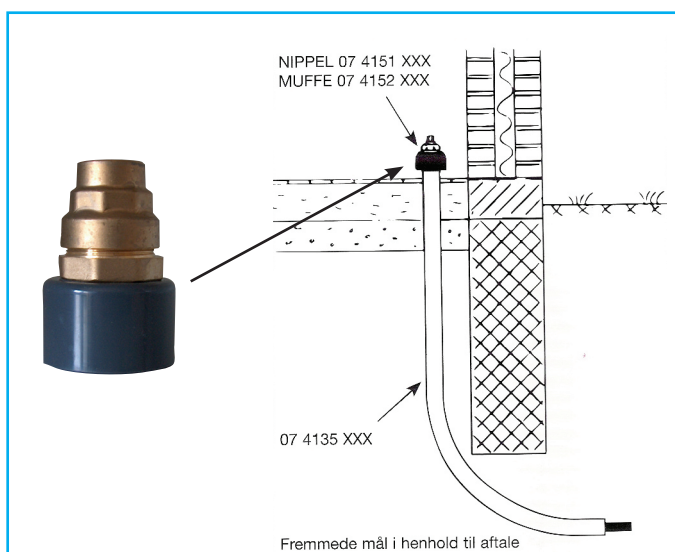

Lettere montering

- Bøsningrør afkortes i ønsket højde over gulv
- Kombi murkoblingen limes på bøsningrøret
- PE rør fastspændes i koblingen

Bedre resultat

- Pæn indføring i gulvhøjde uden passtykker
- PE røret altid i midterposition
- PE røret kan ikke glide ud
- Kun velkendte VA-godkendte materialer
- Kraftig udførelse - tåler brug af rørtang
- Vandtæt samling i alle dimensioner

ISIFLO Kombi murkoblinger og bøsningrør til indføring af vand

Indbygningsskitse

Målsskitse

Bøsningrør målsskitse

Bøsningrør	R(mm)	L(mm)	B(mm)
Ø63	600	1750	900
Ø75	750	1750	1200
Ø90	1000	1750	1350
Ø110	1200	2000	1400

ISIFLO Kombi murkoblinger

ISIFLO Kombi Murkoblinger
passer perfekt på
indføringsrør

• Vandinstallation

ISIFLO Kombi Murkoblinger monteres direkte på indføringsrør - **intet gevind**

• Jordvarmeinstallation

ISIFLO Kombi Murkoblinger monteres direkte på indføringsrør - også **til jordvarme installation**

ISIFLO Kombi Koblinger - Husindføring, Vand:

ISIFLO Kombi Koblingen monteres direkte på indføringsrør

ISIFLO Kombi Koblinger - Husindføring, Jordvarme: