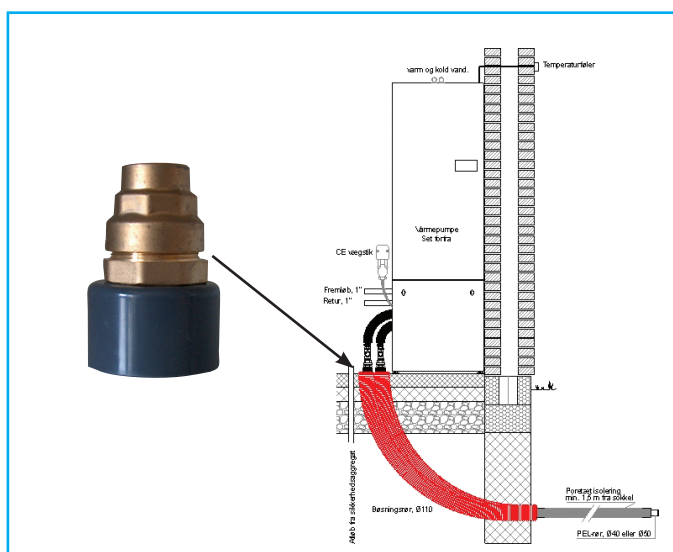

Lettere montering

- Bøsningrør afkortes i ønsket højde over gulv
- Kombi murkoblingen limes på bøsningrøret
- PE rør fastspændes i koblingen

Bedre resultat

- Pæn indføring i gulvhøjde uden passtykker
- PE røret altid i midterposition
- PE røret kan ikke glide ud
- Kun velkendte VA-godkendte materialer
- Kraftig udførelse - tåler brug af rørtang
- Vandtæt samling i alle dimensioner

ISIFLO Kombi murkoblinger og bøsningrør til indføring af vand

Indbygningsskitse

Målsskitse

Bøsningrør målsskitse

Bøsningrør	R(mm)	L(mm)	B(mm)
Ø63	600	1750	900
Ø75	750	1750	1200
Ø90	1000	1750	1350
Ø110	1200	2000	1400

ISIFLO Kombi murkoblinger

ISIFLO Kombi Murkoblinger
passer perfekt på
indføringsrør

• Vandinstallation

ISIFLO Kombi Murkoblinger monteres direkte på indføringsrør - **intet gevind**

• Jordvarmeinstallation

ISIFLO Kombi Murkoblinger monteres direkte på indføringsrør - også **til jordvarme installation**

ISIFLO Kombi Koblinger - Husindføring, Vand:

ISIFLO Kombi Koblingen monteres direkte på indføringsrør

ISIFLO Kombi Koblinger - Husindføring, Jordvarme: