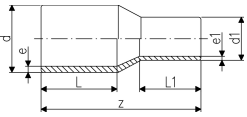

Data sheet

valid from: 7/3/17

d (mm)	d1 (mm)	Code	SP	Weight (kg)	z (mm)	L1 (mm)	L (mm)	e (mm)	e1 (mm)
560	450	753 900 824	1	22.300	463	195	230	33.2	26,7
560	500	753 900 825	1	23.200	466	212	230	33.2	29,7
630	400	753 900 826	1	29.700	502	179	250	37.4	23,7
630	450	753 900 827	1	30.100	503	195	250	37.4	26,7
630	500	753 900 828	1	30.800	506	212	250	37.4	29,7
630	560	753 900 829	1	31.900	506	230	250	37.4	33,3
710	500	753 900 833	1	58.796	790	300	300	42.1	29,7
710	560	753 900 834	1	60.578	770	300	300	42.1	33,2
710	630	753 900 835	1	62.448	740	300	300	42.1	37,4
800	560	753 900 836	1	75.842	800	300	300	47.4	33,2
800	630	753 900 837	1	78.255	780	300	300	47.4	37,4
800	710	753 900 838	1	80.504	750	300	300	47.4	42,1
900	630	753 900 839	1	99.282	820	300	300	53.3	37,4
900	710	753 900 840	1	100.908	790	300	300	53.3	42,1
900	800	753 900 841	1	103.578	760	300	300	53.3	47,4
1000	710	753 900 842	1	124.232	820	300	300	59.3	42,1
1000	800	753 900 843	1	125.277	780	300	300	59.3	47,4
1000	900	753 900 844	1	126.638	740	300	300	59.3	53,3