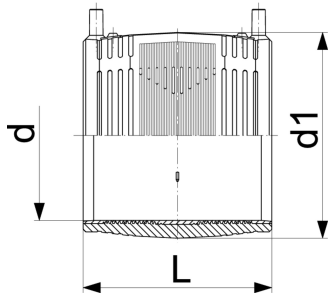

## Muffe

- 4 mm stik
- Svejseindikator med stop
- 5 bar gas/ 10 bar vand
- Fjernbart centerstop op til d160
- **PE100 SDR17**

d (mm)	Vare nr.	Vægt (kg)	d1 (mm)	L (mm)
160	<b>753 911 817</b>	1,017	186	180
180	<b>753 911 818</b>	1,434	213	192
200	<b>753 911 819</b>	1,726	233	206
225	<b>753 911 820</b>	2,545	261	225
250	<b>753 911 821</b>	4,616	304	248
280	<b>753 911 822</b>	5,606	340	252
315	<b>753 911 823</b>	6,100	382	267