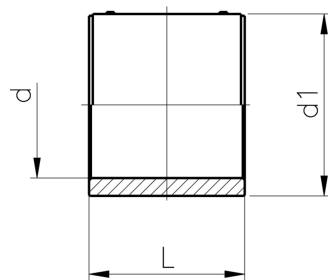

Muffe SDR 17

- PE100 SDR17
- 5 bar gas/ 10 bar vand
- 4 mm stik
- Svejseindikator med stop
- Med aktiv forstærkning

d (mm)	Vare nr.	Vægt (kg)	d1 (mm)	L (mm)
355	753 911 804	9,522	416	291
400	753 911 805	18,000	467	295
450	753 911 806	16,000	526	327
500	753 911 807	22,000	584	358
560	753 911 808	34,000	647	396
630	753 911 809	35,000	727	440
710	753 911 810	55,600	820	463
800	753 911 811	73,000	922	484