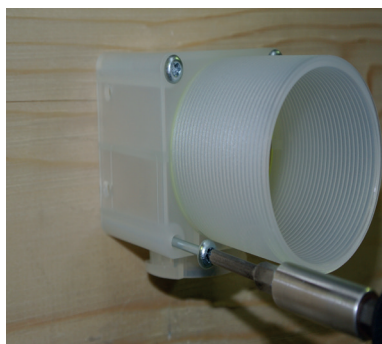

Altech

SMARTBOX

ALTECH SMARTBOX

BESKRIVELSE

Smartbox koblingsdåse er 100% dansk produceret i et miljøvenligt PE plastmateriale. Smartbox anvendes til mur og pladevæg.

Smartbox leveres som enkelt eller dobbeltdåse med 15 mm Push kobling i bronze / rødgods C93200 med støttebøsning på medierør.

PRODUKTEGENSKABER

- Til montering til mur og pladevæg
- Passer til 15x2,5mm PEX eller P.E.R.T. rør med udvendig tolerance 15,0-15,3mm og min. indvendig 9,8mm, efter DIN 16833, ISO 22391.
- Pushkobling med låseclips til 20/25mm tomrør
- Pushfitting er forsynet med DZR messingkrop, spændt til 4NM.
- Fittingsmateriale: bronze / rødgods, C93200
- Støttebøsning materiale: messing, CW617N
- Koblingshuset er tæthedsprøvet til vådrum på Teknologisk Institut.

Længde: 700mm

Højde: 60mm

PRODUKTOVERSIGT

BD nr. 087630515 Altech Push box enkelt - 15x2,5mm

ALTECH SMARTBOX

PRODUKTOVERSIGT

BD nr. 087633215 Altech Smartbox 15mm dobbelt inkl. Beslag.

BD nr. 087633015 Altech vægdåse, Smartbox 15x2,5mm - Komplet

RESERVEDELE & TILBEHØR

BD nr. 087633804 Altech krom roset 1/2"x80mm

BD nr. 087633910 Altech Fræseværktøj

BD nr. 087634890 Altech Push box tætningsmembran

VÆGDÅSE TYPE I 50MM - TIL VÅDRUM

BENYTT DE FIRE SKRUER TIL FASTGØRELSE. BRUG EVT. DEN MEDFØLGENDE MØTRIK HVIS VÆGDÅSEN MONTERES BAGFRA.