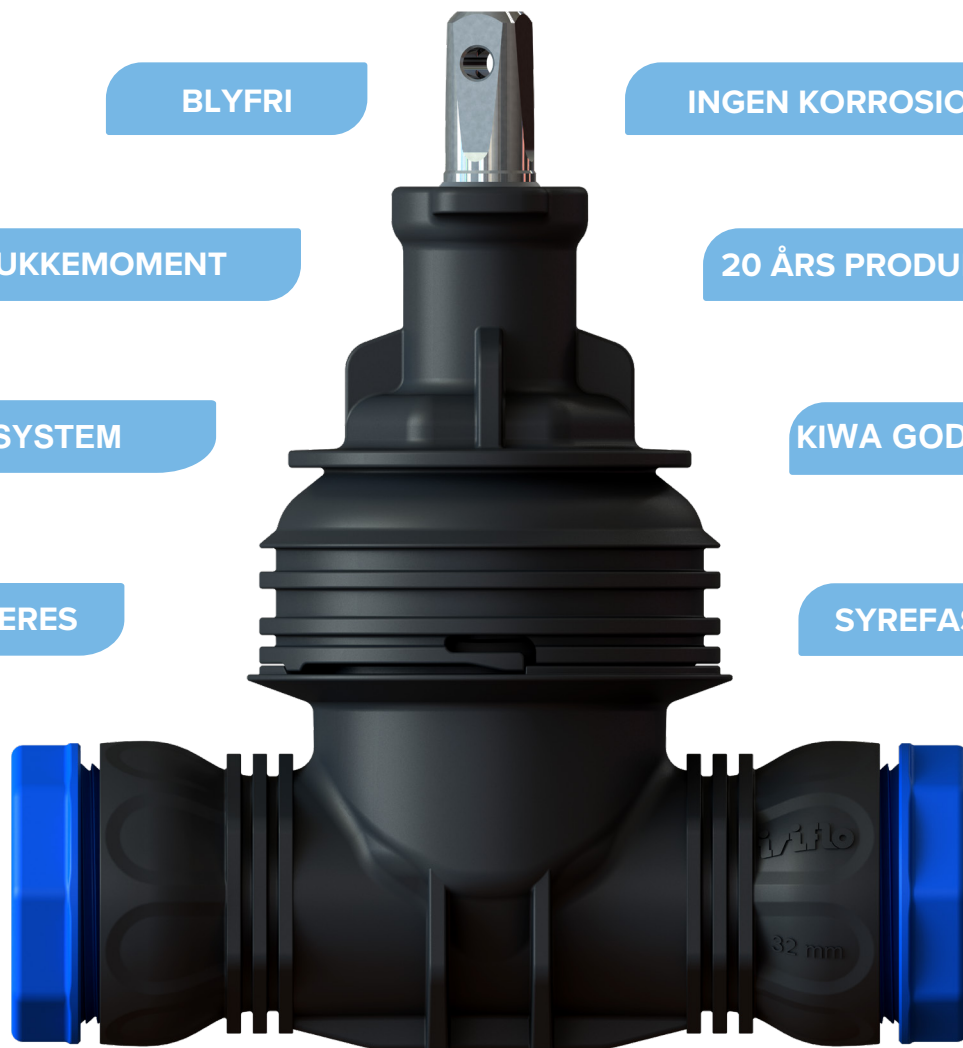

ISIFLO STIKLEDNINGSVENTIL

ECO LINE

BLYFRI

INGEN KORROSION

LAVT LUKKEMOMENT

20 ÅRS PRODUKTGARANTI

ADAPTER SYSTEM

KIWA GODKENDT

KAN DEMONTERES

SYREFAST SPINDEL

ISIFLO stikledningsventil er produceret i komposit materiale. Komposit teknologien giver styrke egenskaber på linje med metal, og man undgår korrosion.

isiflo[®]

TEKNISK INFORMATION

MATERIALE BESKRIVELSE

Hus: Glasfiberarmeret polyamid Komposit

O-ring: EPDM

Trykring: Komposit

Klemring: Messing

BRUGSOMRÅDER

Drikkevand: Temp 0° til 40°

DRIFTSTRYK

Vand: Indtil til 16 bar

RØRTYPER

Vand: PE-rør, PVC-rør, samt PEX-rør ved brug af støttebøsning.

GODKENDELSER

Kiwa, Sintef Byggforsk

ADAPTER SYSTEM

Med vores adaptore bliver stikledningsventilen en del af Eco Line byggekodssystem.