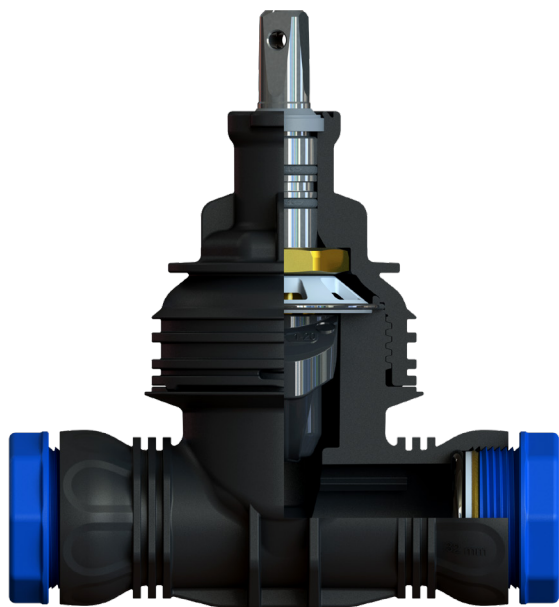

KAN DEMONTERES

SYREFAST SPINDEL

ISIFLO stikledningsventil er produceret i komposit materiale. Komposit teknologien giver styrke egenskaber på linje med metal, og man undgår korrosion.

isiflo[®]

TEKNISK INFORMATION

MATERIALE BESKRIVELSE

Hus: Glasfiberarmeret polyamid Komposit

O-ring: EPDM

Trykring: Komposit

Klemring: Messing

BRUGSOMRÅDER

Drikkevand: Temp 0° til 40°

DRIFTSTRYK

Vand: Indtil til 16 bar

RØRTYPER

Vand: PE-rør, PVC-rør, samt PEX-rør ved brug af støttebøsning.

GODKENDELSER

Kiwa, Sintef Byggforsk

ADAPTER SYSTEM

Med vores adaptore bliver stikledningsventilen en del af Eco Line byggekodssystem.

TYPE 135
Reduktion

TYPE 147
Udvendig gevind

TYPE 148
Indvendig gevind

Type	Dimension	VVS-nr
T-200 ventil	25 x 25 mm	144844.025
T-200 ventil	32 x 32 mm	144844.032
T-200 ventil	40 x 40 mm	144844.040
T-135 reduktion	32 x 25 mm	144844.931
T-147 nippel	32 x 1"	144844.832
T-147 nippel	40 x 1.1/4"	144844.840
T-148 muffe	32 x 1"	144844.732
T-148 muffe	40 x 1.1/4"	144844.740