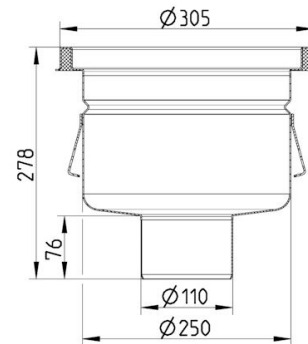

766.503.110 S INDUSTRIAFLØB, LAV

- Gulv: epoxy
- Ramme: Ø305 mm
- Udløb: Ø110 mm, lodret
- Syrefast stål: AISI316L/EN1.4404

Produktkoder

UPC/EAN: 5705499110517
VVS nummer: 153003316
RSK nummer:
NRF nummer:
LVI nummer: 3303588

Specifikation

Antal sideindløb: 0
Antal skruehuller: 0
Form: Rund
Gulv: Epoxy
Justerbar: Nej
MærkeBrandnavn: BLÜCHER
Materiale: AISI 316L
Materiale (EN): EN 1.4404
Membrantype: Uden membran
Minimumshøjde (mm): 278
Serie: Afløb-Uden membran-305
Størrelse: Ø295
Udløbsdiameter (mm): 110
Udløbsretning: Lodret
Vægt (kg): 5,06

Godkendelser

RU - 0212321 Drains-18
DK - VA 2.42/19497-18
AUS - WMKT00204 - 18B

BLÜCHER®

A WATTS Brand