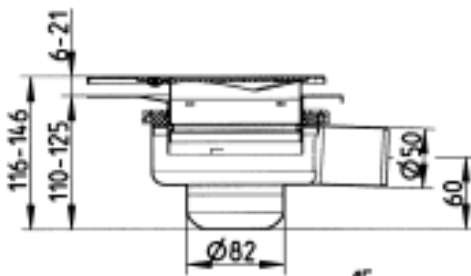

JUST BOLIG AFLØB TRIO, LAV
 - Hjørne
 - Gulv: beton og fliser
 - Smøremembran, Ramme: trekantet
 - Udløb: Ø50mm, vandret
 - Rustfrit stål: AISI304/EN1.4301

Typenr.: 314.360.050
 EAN nr.: 5705499120103
 VVS nr.: 153300212
 RSK nr.: 7119816
 NRF nr.: 3394613
 LVI nr.:

Gulvtype: Beton/fliser
 Ramme: Trekantet
 Antal sideindløb: 0
 Installation: I hjørne
 Membran: Smøremembran
 Udløbsretning: Vandret
 Min. højde (interval i mm): 030-149
 Udløbsdia. (mm): 50
 Min. højde (mm): 116
 Vægt (kg): 1,71
 Materiale: AISI 304
 Materiale: EN 1.4301