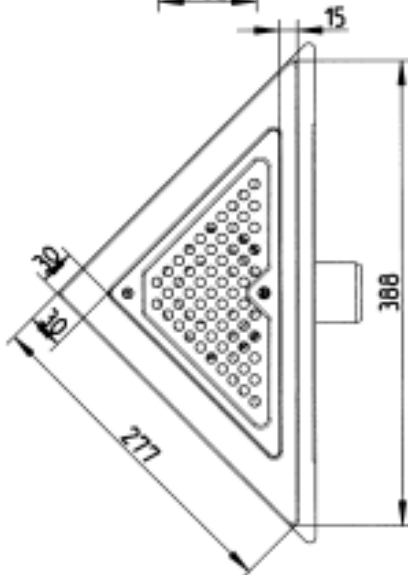

JUST BOLIG AFLØB TRIO, LAV
 - Hjørne
 - Gulv: beton og fliser
 - Smøremembran, Ramme: trekantet
 - Udløb: Ø50mm, vandret
 - Rustfrit stål: AISI304/EN1.4301

Typenr.: 314.360.050
 EAN nr.: 5705499120103
 VVS nr.: 153300212
 RSK nr.: 7119816
 NRF nr.: 3394613
 LVI nr.:

Gulvtype: Beton/fliser
 Ramme: Trekantet
 Antal sideindløb: 0
 Installation: I hjørne
 Membran: Smøremembran
 Udløbsretning: Vandret
 Min. højde (interval i mm): 030-149
 Udløbsdia. (mm): 50
 Min. højde (mm): 116
 Vægt (kg): 1,71
 Materiale: AISI 304
 Materiale: EN 1.4301