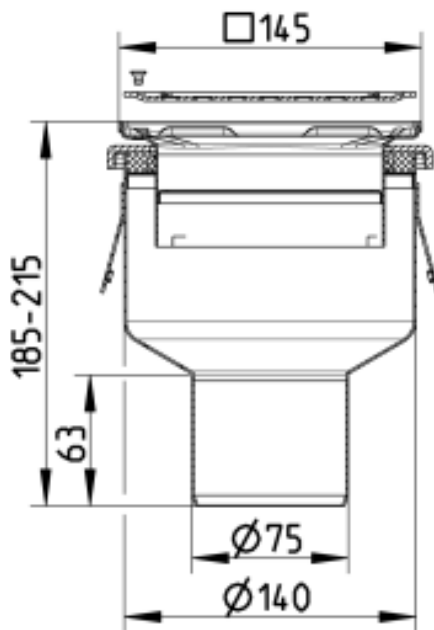

JUSTERBART BOLIGAFLØB SQUARE  
- Gulv: beton og fliser  
- Ramme: 145x145mm  
- Udløb: Ø75mm, lodret  
- Rustfrit stål: AISI304/EN1.4301

Typenr.: 150.300.075  
EAN nr.: 5705499104882  
VVS nr.: 153321113  
RSK nr.: 7119376  
NRF nr.: 3394523  
LVI nr.: 3305756

Gulvtype: Beton/fliser  
Ramme: Kvadratisk  
Antal sideindløb: 0  
Membran: Uden membran  
Udløbsretning: Lodret  
Min. højde (interval i mm): 150-249  
Udløbsdia. (mm): 75  
Min. højde (mm): 185  
Vægt (kg): 1,30  
Materiale: AISI 304  
Materiale: EN 1.4301