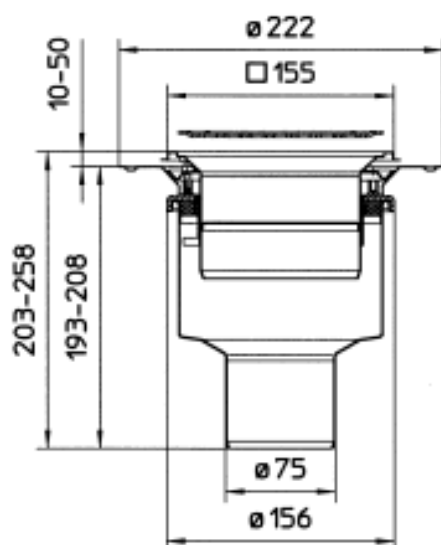

JUSTERBART BOLIGAFLØB SQUARE
 - Gulv: beton og fliser
 - Klemmemembran, Ramme: 145x145mm
 - Udløb: Ø75mm, lodret
 - Rustfrit stål: AISI304/EN1.4301

Typenr.: 352.300.075
 EAN nr.: 5705499105421
 VVS nr.: 153323113
 RSK nr.: 7119408
 NRF nr.: 3394643
 LVI nr.:

Gulvtype: Beton/fliser
 Ramme: Kvadratisk
 Antal sideindløb: 0
 Membran: Klemmemembran
 Udløbsretning: Lodret
 Min. højde (interval i mm): 150-249
 Udløbsdia. (mm): 75
 Min. højde (mm): 203
 Vægt (kg): 1,35
 Materiale: AISI 304
 Materiale: EN 1.4301