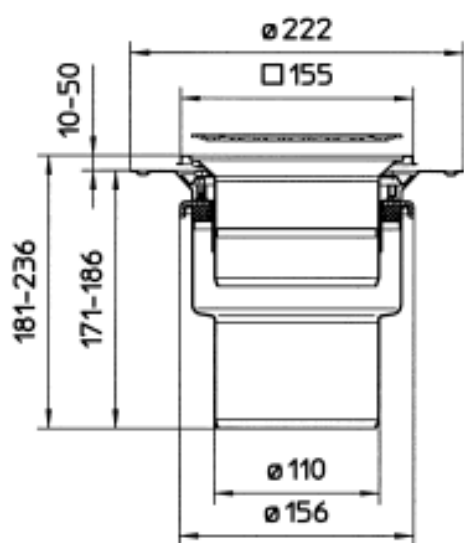

### JUSTERBART BOLIGAFLØB SQUARE

- Gulv: beton og fliser
- Klemmemembran, Ramme: 145x145mm
- Udløb: Ø110mm, lodret
- Rustfrit stål: AISI304/EN1.4301

Typenr.: 352.300.110  
 EAN nr.: 5705499105445  
 VVS nr.: 153323116  
 RSK nr.:  
 NRF nr.: 3394646  
 LVI nr.:

Gulvtype: Beton/fliser  
 Ramme: Kvadratisk  
 Antal sideindløb: 0  
 Membran: Klemmemembran  
 Udløbsretning: Lodret  
 Min. højde (interval i mm): 150-249  
 Udløbsdia. (mm): 110  
 Min. højde (mm): 171  
 Vægt (kg): 1,70  
 Materiale: AISI 304  
 Materiale: EN 1.4301