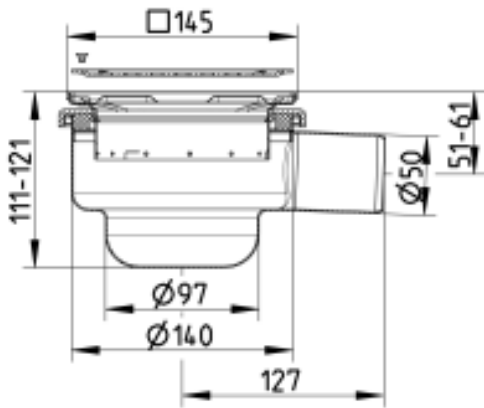

JUST BOLIG AFLØB SQUARE, LAV
 - Gulv: beton og fliser
 - Ramme: 145x145mm
 - Udløb: Ø50mm, vandret
 - Rustfrit stål: AISI304/EN1.4301

Typenr.: 114.300.050
 EAN nr.: 5705499118056
 VVS nr.: 153327112
 RSK nr.:
 NRF nr.: 3394512
 LVI nr.:

Gulvtype: Beton/fliser
 Ramme: Kvadratisk
 Antal sideindløb: 0
 Membran: Uden membran
 Udløbsretning: Vandret
 Min. højde (interval i mm): 030-149
 Udløbsdiameter (mm): 50
 Min. højde (mm): 111
 Vægt (kg): 1,30
 Materiale: AISI 304
 Materiale: EN 1.4301