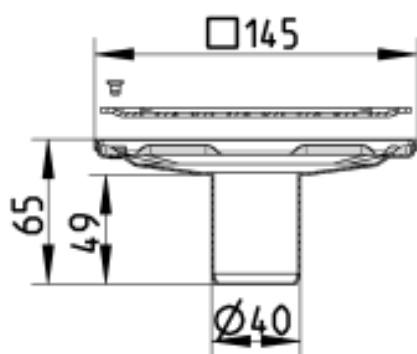

BOLIGAFLØB SQUARE, LAV  
 - Ikke til indbygningsvandlås  
 - Gulv: beton og fliser  
 - Ramme: 145x145mm  
 - Udløb: Ø40mm, lodret  
 - Rustfrit stål: AISI304/EN1.4301

Typenr.: 140.300.040  
 EAN nr.: 5705499107449  
 VVS nr.: 153333111  
 RSK nr.:  
 NRF nr.: 3394745  
 LVI nr.:

Gulvtype: Beton/fliser  
 Ramme: Kvadratisk  
 Antal sideindløb: 0  
 Membran: Uden membran  
 Udløbsretning: Lodret  
 Min. højde (interval i mm): 030-149  
 Udløbsdia. (mm): 40  
 Min. højde (mm): 65  
 Vægt (kg): 0,50  
 Materiale: AISI 304  
 Materiale: EN 1.4301