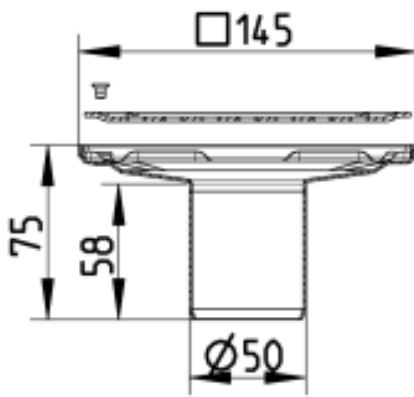

BOLIGAFLØB SQUARE, LAV
- Ikke til indbygningsvandlås
- Gulv: beton og fliser
- Ramme: 145x145mm
- Udløb: Ø50mm, lodret
- Rustfrit stål: AISI304/EN1.4301

Typenr.: 140.300.050
EAN nr.: 5705499106510
VVS nr.: 153333112
RSK nr.:
NRF nr.: 3394917
LVI nr.:

Gulvtype: Beton/fliser
Ramme: Kvadratisk
Antal sideindløb: 0
Membran: Uden membran
Udløbsretning: Lodret
Min. højde (interval i mm): 030-149
Udløbsdia. (mm): 50
Min. højde (mm): 74
Vægt (kg): 0,70
Materiale: AISI 304
Materiale: EN 1.4301