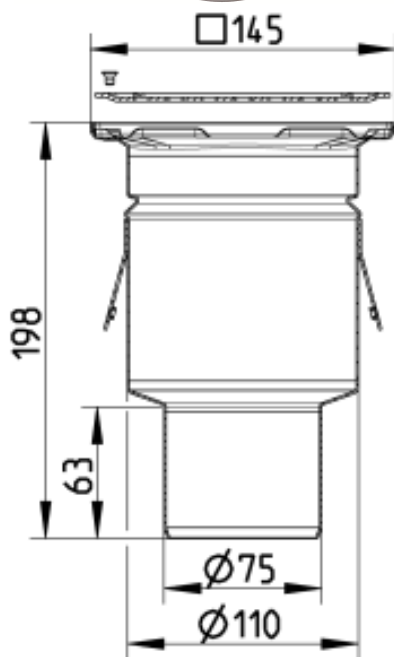

BOLIGAFLØB SQUARE
- Gulv: beton og fliser
- Ramme: 145x145mm
- Udløb: Ø75mm, lodret
- Rustfrit stål: AISI304/EN1.4301

Typenr.: 160.300.075
EAN nr.: 5705499104967
VVS nr.: 153333313
RSK nr.:
NRF nr.: 3394536
LVI nr.: 3305767

Gulvtype: Beton/fliser
Ramme: Kvadratisk
Antal sideindløb: 0
Membran: Uden membran
Udløbsretning: Lodret
Min. højde (interval i mm): 150-249
Udløbsdia. (mm): 75
Min. højde (mm): 198
Vægt (kg): 1,00
Materiale: AISI 304
Materiale: EN 1.4301