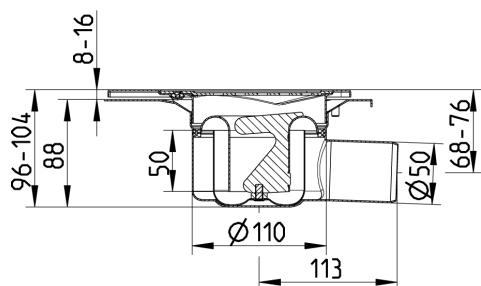

JUST BOLIG AFLØB TRIO, LAV
- Med indbygningsvandlås
- Gulv: beton og fliser
- Smøremembran, Ramme: trekantet
- Udløb: Ø50mm, vandret
- Rustfrit stål: AISI304/EN1.4301

Typenr.: 382.360.050 V
EAN nr.: 5705499138979
VVS nr.: 153347710
RSK nr.:
NRF nr.:
LVI nr.:

Gulvtype: Beton/fliser
Ramme: Trekantet
Antal sideindløb: 0
Installation: I hjørne
Membran: Smøremembran
Udløbsretning: Vandret
Min. højde (interval i mm): 030-149
Udløbsdia. (mm): 50
Min. højde (mm): 96
Vægt (kg): 1,69
Materiale: AISI 304
Materiale: EN 1.4301