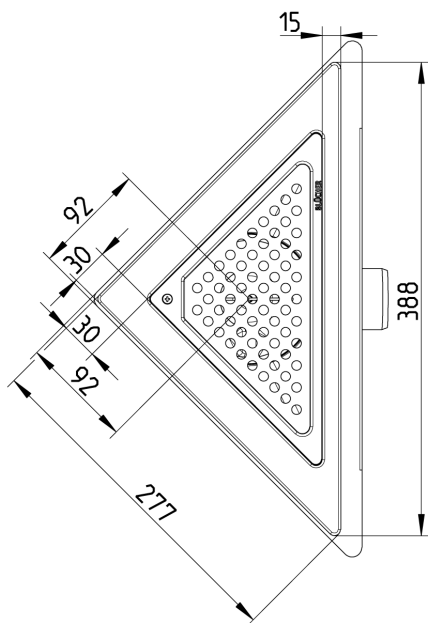

JUST BOLIG AFLØB TRIO, LAV
- Med indbygningsvandlås
- Gulv: beton og fliser
- Smøremembran, Ramme: trekantet
- Udløb: Ø50mm, vandret
- Rustfrit stål: AISI304/EN1.4301

Typenr.: 382.360.050 V
EAN nr.: 5705499138979
VVS nr.: 153347710
RSK nr.:
NRF nr.:
LVI nr.:

Gulvtype: Beton/fliser
Ramme: Trekantet
Antal sideindløb: 0
Installation: I hjørne
Membran: Smøremembran
Udløbsretning: Vandret
Min. højde (interval i mm): 030-149
Udløbsdia. (mm): 50
Min. højde (mm): 96
Vægt (kg): 1,69
Materiale: AISI 304
Materiale: EN 1.4301