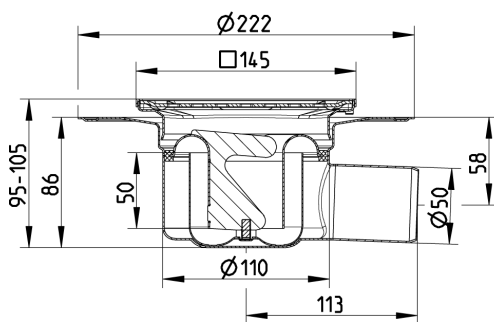

JUST BOLIGAFLØB SQUARE, LAV
 - Med indbygningsvandlås
 - Gulv: beton og fliser
 - Smøremembran, Ramme: 145x145mm
 - Udløb: Ø50mm, vandret
 - Rustfrit stål: AISI304/EN1.4301

Typenr.: 382.300.050 V
 EAN nr.: 5705499131772
 VVS nr.: 153348710
 RSK nr.:
 NRF nr.:
 LVI nr.:

Gulvtype: Beton/fliser
 Ramme: Kvadratisk
 Antal sideindløb: 0
 Membran: Smøremembran
 Udløbsretning: Vandret
 Min. højde (interval i mm): 030-149
 Udløbsdia. (mm): 50
 Min. højde (mm): 95
 Vægt (kg): 0,85
 Materiale: AISI 304
 Materiale: EN 1.4301