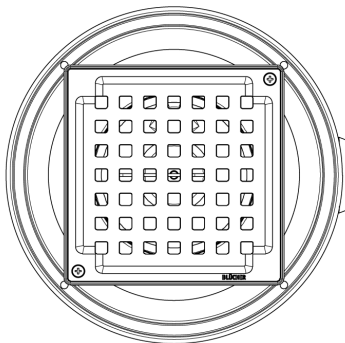

JUST BOLIGAFLØB SQUARE, LAV
 - Med indbygningsvandlås
 - Gulv: beton og fliser
 - Smøremembran, Ramme: 145x145mm
 - Udløb: Ø50mm, vandret
 - Rustfrit stål: AISI304/EN1.4301

Typenr.: 382.300.050 V
 EAN nr.: 5705499131772
 VVS nr.: 153348710
 RSK nr.:
 NRF nr.:
 LVI nr.:

Gulvtype: Beton/fliser
 Ramme: Kvadratisk
 Antal sideindløb: 0
 Membran: Smøremembran
 Udløbsretning: Vandret
 Min. højde (interval i mm): 030-149
 Udløbsdia. (mm): 50
 Min. højde (mm): 95
 Vægt (kg): 0,85
 Materiale: AISI 304
 Materiale: EN 1.4301