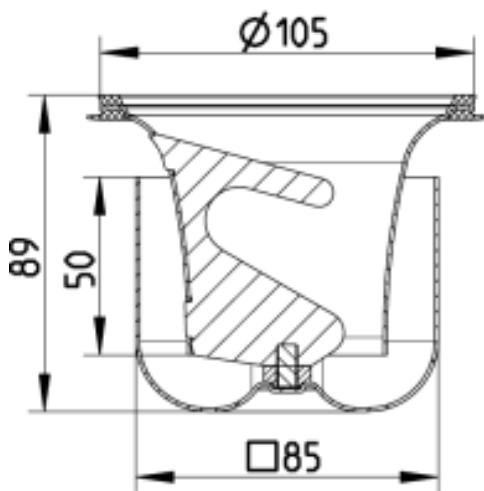

TODELT INDBYGNINGSVANDLÅS  
- Vandlukkehøjde = 50mm  
- Syrefast stål: AISI316L/EN1.4404

Typenr.: 502.050.110 S  
EAN nr.: 5705499124071  
VVS nr.: 153416546  
RSK nr.:  
NRF nr.:  
LVI nr.: 3304912

Produkttype: Vandlåse  
Vægt (kg): 0,36  
Materiale: AISI 316L  
Materiale: EN 1.4404