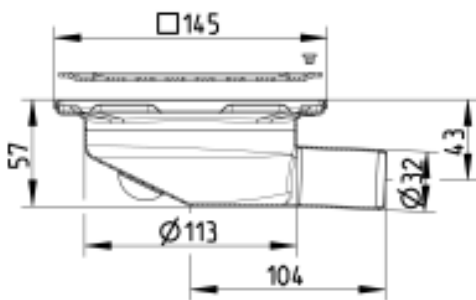

- MINI BOLIG AFLØB SQUARE
- Ikke til indbygningsvandlås
- Gulv: beton og fliser
- Ramme: 145x145mm
- Udløb: Ø32/40mm, vandret
- Rustfrit stål: AISI304/EN1.4301

Typenr.: 181.300.032
EAN nr.: 5705499107364
VVS nr.: 153490110
RSK nr.:
NRF nr.: 3394914
LVI nr.: 3305775

Gulvtype: Beton/fliser
Ramme: Kvadratisk
Antal sideindløb: 0
Membran: Uden membran
Udløbsretning: Vandret
Min. højde (interval i mm): 030-149
Udløbsdia. (mm): 32
Min. højde (mm): 57
Vægt (kg): 0,70
Materiale: AISI 304
Materiale: EN 1.4301