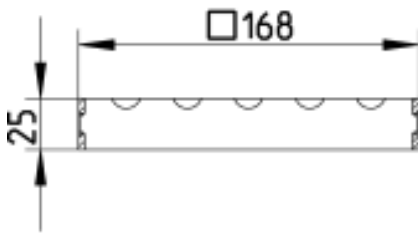

RIBBERIST SQUARE
- Rist: 168x168mm
- Syrefast stål: AISI316L/EN1.4404

Typenr.: 790.168.000.25 S
EAN nr.: 5705499104608
VVS nr.: 153539145
RSK nr.:
NRF nr.:
LVI nr.: 3304044

Produkttype: Riste
Ramme: Kvadratisk
Betegnelse: 200x200
Lastklasse EN1253(kg):L15 (6.000)
Skridsikring: R11
Vægt (kg): 1,40
Materiale: AISI 316L
Materiale: EN 1.4404