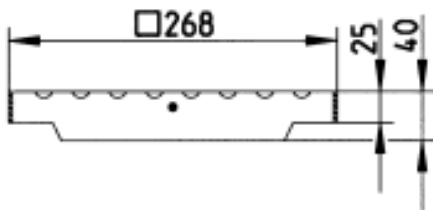

RIBBERIST SQUARE
- Rist: 268x268mm
- Syrefast stål: AISI316L/EN1.4404

Typenr.: 790.268.000.25 S
EAN nr.: 5705499104677
VVS nr.: 153539155
RSK nr.:
NRF nr.:
LVI nr.: 3304046

Produkttype: Riste
Ramme: Kvadratisk
Betegnelse: 300x300
Lastklasse EN1253(kg):M125 (8.400)
Skridsikring: R11
Vægt (kg): 5,26
Materiale: AISI 316L
Materiale: EN 1.4404