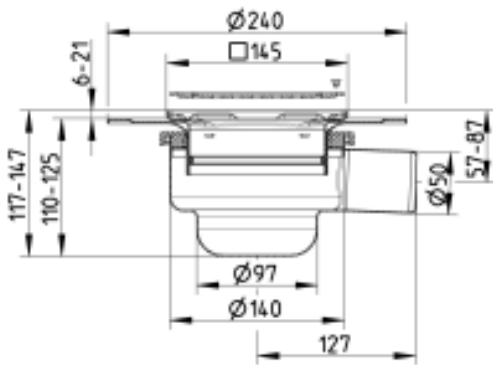

JUST BOLIGAFLØB SQUARE, LAV  
- Gulv: beton og fliser  
- Smøremembran, Ramme: 145x145mm  
- Udløb: Ø50mm, vandret  
- Rustfrit stål: AISI304/EN1.4301

Typenr.: 314.300.050  
EAN nr.: 5705499118094  
VVS nr.: 153587112  
RSK nr.:  
NRF nr.: 3394553  
LVI nr.:

Gulvtype: Beton/fliser  
Ramme: Kvadratisk  
Antal sideindløb: 0  
Membran: Smøremembran  
Udløbsretning: Vandret  
Min. højde (interval i mm): 030-149  
Udløbsdia. (mm): 50  
Min. højde (mm): 117  
Vægt (kg): 1,75  
Materiale: AISI 304  
Materiale: EN 1.4301