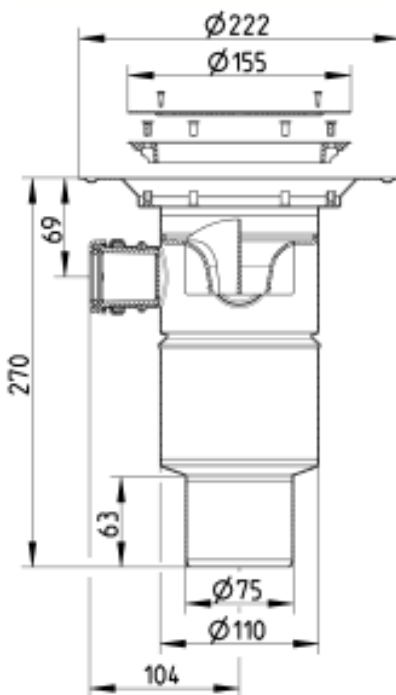

**BOLIGAFLØB CIRCLE**  
 - Med sideindløb  
 - Gulv: vinyl  
 - Rist: Ø155mm  
 - Udløb: Ø75mm, lodret  
 - Rustfrit stål: AISI304/EN1.4301

Typenr.: 261.300.075  
 EAN nr.: 5705499105223  
 VVS nr.: 153610413  
 RSK nr.:  
 NRF nr.: 3394603  
 LVI nr.: 3305828

Gulvtype: Vinyl  
 Ramme: Rund  
 Antal sideindløb: 2 (Ø32/40mm)  
 Udløbsretning: Lodret  
 Min. højde (interval i mm): 250-350  
 Udløbsdia. (mm): 75  
 Min. højde (mm): 270  
 Vægt (kg): 1,45  
 Materiale: AISI 304  
 Materiale: EN 1.4301