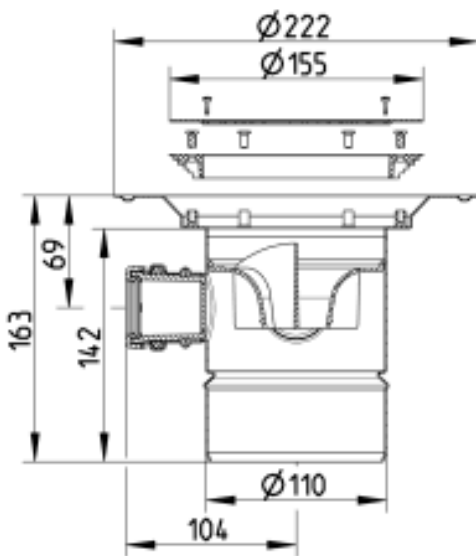

BOLIGAFLØB CIRCLE
 - Med sideindløb
 - Gulv: vinyl
 - Rist: Ø155mm
 - Udløb: Ø110mm, lodret
 - Rustfrit stål: AISI304/EN1.4301

Typenr.: 261.300.110
 EAN nr.: 5705499105247
 VVS nr.: 153610416
 RSK nr.:
 NRF nr.: 3394606
 LVI nr.: 3305829

Gulvtype: Vinyl
 Ramme: Rund
 Antal sideindløb: 2 (Ø32/40mm)
 Udløbsretning: Lodret
 Min. højde (interval i mm): 150-249
 Udløbsdia. (mm): 110
 Min. højde (mm): 163
 Vægt (kg): 1,25
 Materiale: AISI 304
 Materiale: EN 1.4301