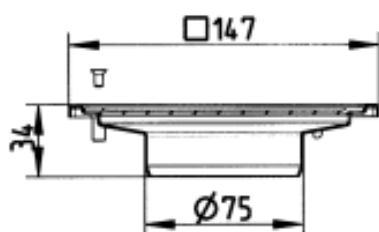

ALTANAFLØB SQUARE 150X150
- M skruelås, ikke til indbyg.vandlås
- Gulv: beton og fliser
- Ramme: 147x147mm
- Udløb: Ø75mm, lodret
- Rustfrit stål: AISI304/EN1.4301

Typenr.: 183.151.075
EAN nr.: 5705499120325
VVS nr.: 153701175
RSK nr.: 7120098
NRF nr.:
LVI nr.: 3305826

Betegnelse: 150x150
Udløbsdia. (mm): 75
Antal skruer: 2
Vægt (kg): 0,22
Materiale: AISI 304
Materiale: EN 1.4301

Godkendelser

NO - PS1893-ROOF-18

PL - Hygienic Certificate - All products

RU - 0212321 Drains-18