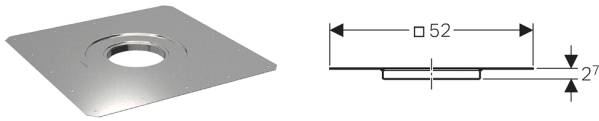

Geberit Pluvia tilslutningsblik universelt

NY

Anvendelse

- Til tilslutning af bituminøse tagtætninger

Indeholdt i leveringen

- Kondensvand-isoleringsring

Artikel

Varenr.	VVS no.	Tilslutning tætning	s [mm]
359.119.00.1	153739564	Kromnikkelstål 1.4404	1