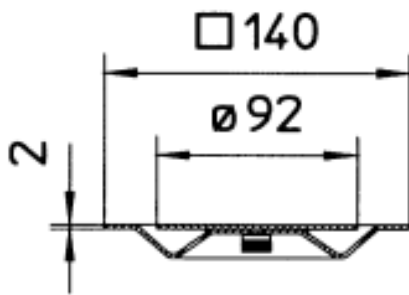

RIST SQUARE COPENHAGEN
- Rist: 140x140mm
- Rustfrit stål: AISI304/EN1.4301

Typenr.: 610.155.521
EAN nr.: 5705499102192
VVS nr.: 153864140
RSK nr.: 7121715
NRF nr.: 3394823
LVI nr.: 3304460

Produkttype: Riste
Ramme: Kvadratisk
Betegnelse: 140x140
Vægt (kg): 0,44
Materiale: AISI 304
Materiale: EN 1.4301