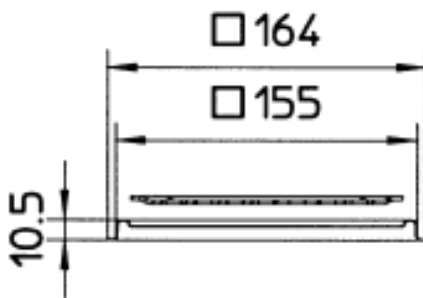

RAMME OG RIST TIL BOLIGAFLØB
 - Til gamle 102/103/120/140/160/161
 - Ramme: 164x164mm
 - Rustfrit stål: AISI304/EN1.4301

Typenr.: 610.150.410
 EAN nr.: 5705499101706
 VVS nr.: 153872140
 RSK nr.:
 NRF nr.: 3395103
 LVI nr.:

Produkttype: Andre produkter
 Ramme: Kvadratisk
 Betegnelse: 155x155
 Vægt (kg): 0,38
 Materiale: AISI 304
 Materiale: EN 1.4301

Godkendelser

PL - Hygienic Certificate - All products