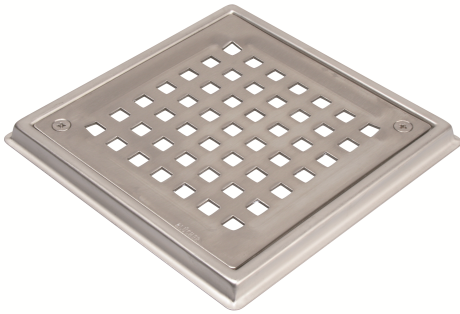

RAMME OG RIST TIL BOLIGAFLØB
- Til gamle boligafløb, med skruelås
- Rist: 140x140mm
- Rustfrit stål: AISI304/EN1.4301

Typenr.: 610.150.420
EAN nr.: 5705499101775
VVS nr.: 153873140
RSK nr.:
NRF nr.: 3395105
LVI nr.:

Produkttype: Andre produkter
Ramme: Kvadratisk
Betegnelse: 155x155
Vægt (kg): 0,38
Materiale: AISI 304
Materiale: EN 1.4301

Godkendelser

PL - Hygienic Certificate - All products