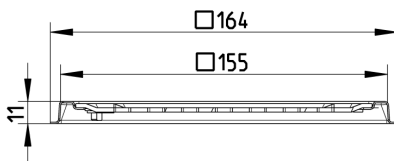

RAMME OG RIST TIL BOLIGAFLØB
- Til gamle boligafløb, med skruelås
- Rist: 140x140mm
- Rustfrit stål: AISI304/EN1.4301

Typenr.: 610.150.420
EAN nr.: 5705499101775
VVS nr.: 153873140
RSK nr.:
NRF nr.: 3395105
LVI nr.:

Produkttype: Andre produkter
Ramme: Kvadratisk
Betegnelse: 155x155
Vægt (kg): 0,38
Materiale: AISI 304
Materiale: EN 1.4301

Godkendelser

PL - Hygienic Certificate - All products