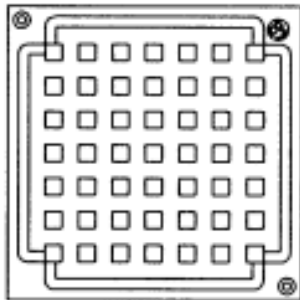

RIST SQUARE VIENNA
 - Med skruelås
 - Rist: 140x140mm
 - Rustfrit stål: AISI304/EN1.4301

Typenr.:	610.155.421	Produkttype:	Riste
EAN nr.:	5705499102116	Ramme:	Kvadratisk
VVS nr.:	153884140	Betegnelse:	140x140
RSK nr.:	7121710	Vægt (kg):	0,33
NRF nr.:	3394822	Materiale:	AISI 304
LVI nr.:	3304461	Materiale:	EN 1.4301