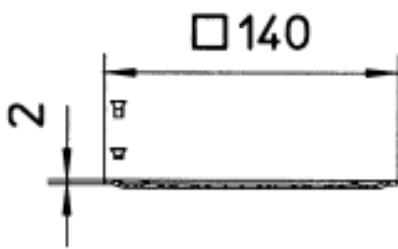

RIST SQUARE VIENNA
 - Med skruelås
 - Rist: 140x140mm
 - Rustfrit stål: AISI304/EN1.4301

Typenr.:	610.155.421	Produkttype:	Riste
EAN nr.:	5705499102116	Ramme:	Kvadratisk
VVS nr.:	153884140	Betegnelse:	140x140
RSK nr.:	7121710	Vægt (kg):	0,33
NRF nr.:	3394822	Materiale:	AISI 304
LVI nr.:	3304461	Materiale:	EN 1.4301