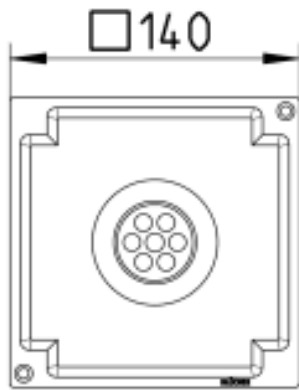

BLÆNDPLADE SQUARE
- Med skruelås og 1¼" bundventil
- Rist: 140x140mm
- Rustfrit stål: AISI304/EN1.4301

Typenr.: 610.155.451
EAN nr.: 5705499102185
VVS nr.: 153897010
RSK nr.:
NRF nr.:
LVI nr.:

Produkttype: Riste
Ramme: Kvadratisk
Betegnelse: 140x140
Vægt (kg): 0,33
Materiale: AISI 304
Materiale: EN 1.4301