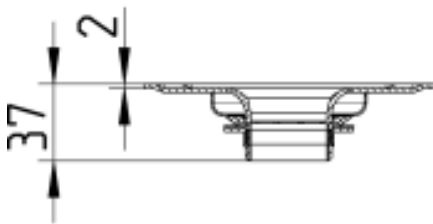

BLÆNDPLADE SQUARE
- Med skruelås og 1¼" bundventil
- Rist: 140x140mm
- Rustfrit stål: AISI304/EN1.4301

Typenr.: 610.155.451
EAN nr.: 5705499102185
VVS nr.: 153897010
RSK nr.:
NRF nr.:
LVI nr.:

Produkttype: Riste
Ramme: Kvadratisk
Betegnelse: 140x140
Vægt (kg): 0,33
Materiale: AISI 304
Materiale: EN 1.4301