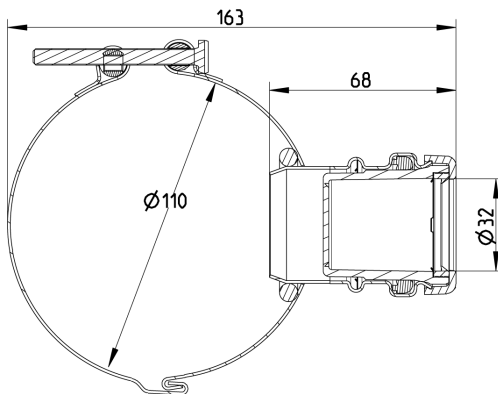

INDSKÆRINGSMANCHET, Ø110MM  
- Sideindløb: Ø32/40mm  
- Rustfrit stål: AISI304/EN1.4301

Typenr.: 890.110.040  
EAN nr.: 5705499104806  
VVS nr.: 154311411  
RSK nr.: 1551579  
NRF nr.: 3395077  
LVI nr.:

Produkttype: Låsebøjler  
Udløbsdia. (mm): 110  
Vægt (kg): 0,38  
Materiale: AISI 304  
Materiale: EN 1.4301

**Godkendelser**  
DK - VA 2.21/19498-16