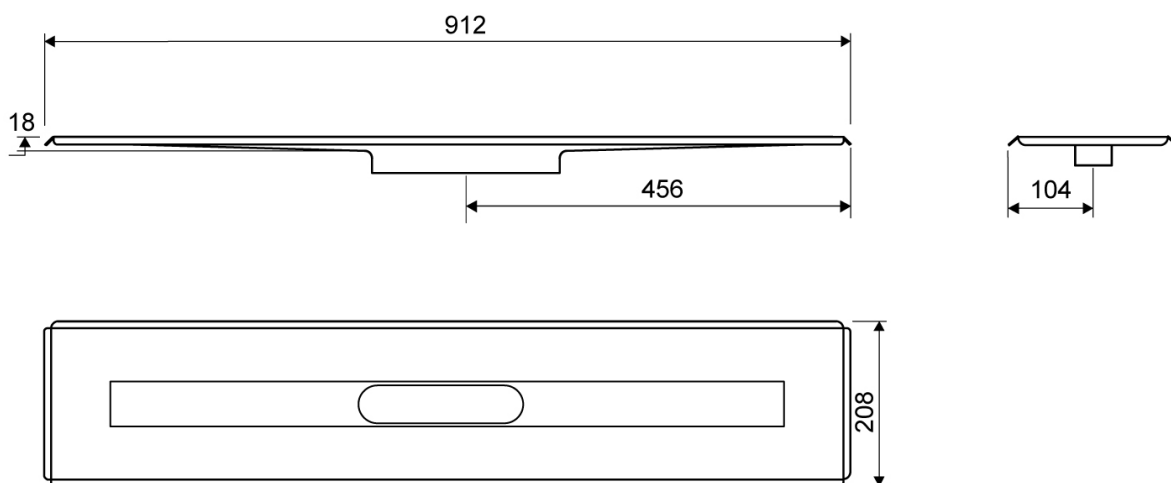

3004.0800

VVS: 155002800

Afløbsarmatur | 3004

Til bruseniche uden faste vægge.

Afløbsarmaturet har fire gulvflanger. Inkl. fire højdejusterbare fødder (120-220mm).

Specifikationer

| | | |
|-----------------------|---------------------------------|------------------|
| ARTIKEL NR | VVS NUMBER | VÆGT INKL EMBA |
| 3004.0800 | 155002800 | 4100 g |
| VÆGT EXCL EMBA | MATERIALE | ANVENDELSE |
| 3900 g | 1,5 mm rustfri stål (AISI 304) | Linjeafløb |
| OVERFLADE | MEMBRAN | GULVKONSTRUKTION |
| Bejdset | Smøremembran eller membrandug | Alle |
| GULVBELÆGNING | MONTERING | CENTER (C) |
| Fliser/klinker | 6 mm plugs 6 mm skruer. Torx 20 | 456 mm |
| INDBYGNINGSLÆNGDE (L) | HØJDE (H) | LÆNGDEMODEL |
| 912 mm | 18 mm | 800 mm |