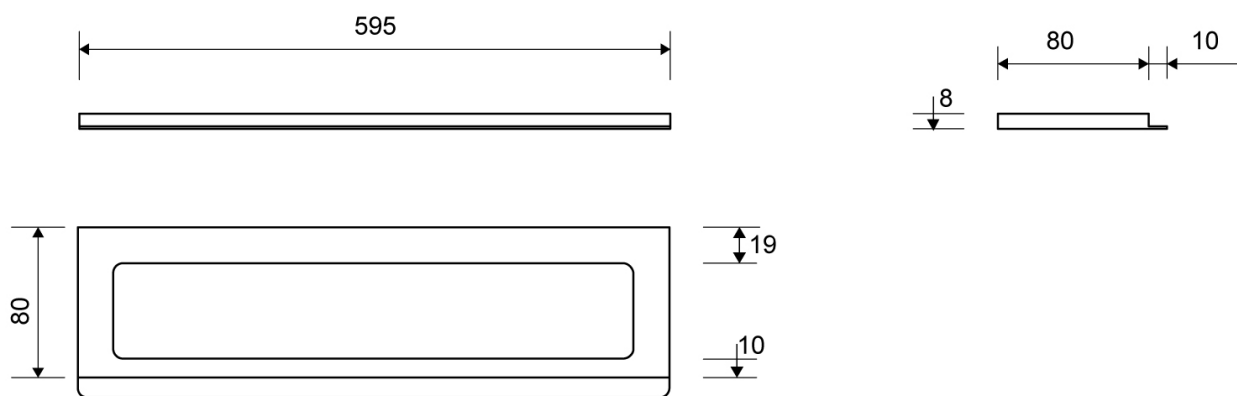

1500.0608

VVS: 155010208

ClassicLine ramme | H 8 mm | Børstet stål

Rammens højde (8, 10 eller 12 mm) er afhængig af tykkelsen på gulvflisen. Gummiindlægget sikrer en præcis placering i armaturet, og et forsænket leje sikrer, at risten ligger præcist i rammen

Rammen er obligatorisk og har to funktioner: at bære risten og give en flot overgang til flisegulvet.

NB: Rammehøjde (H) = flisetykkelse + ca. 2 mm fliseklæb og membran.

Specifikationer

ARTIKEL NR 1500.0608	VVS NUMBER 155010208	VÆGT INKL EMBA 70 g
VÆGT EXCL EMBA 52 g	MATERIALE Rustfri stål (AISI 304)	ANVENDELSE Linjeafløb
OVERFLADE Børstet	PASSER TIL Armatur: 1004	HØJDE (H) H 8 mm
LÆNGDEMODEL 600 mm	INDLÆG Kunststof	