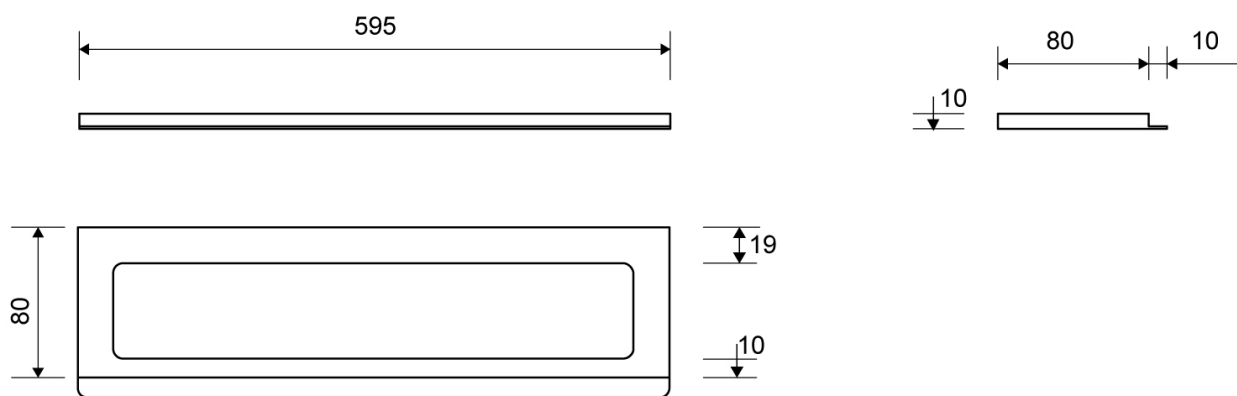

# 1500.0610

VVS: 155010210

ClassicLine ramme | H 10 mm | Børstet stål

Rammens højde (8, 10 eller 12 mm) er afhængig af tykkelsen på gulvflisen. Gummiindlægget sikrer en præcis placering i armaturet, og et forsænket leje sikrer, at risten ligger præcist i rammen

Rammen er obligatorisk og har to funktioner: at bære risten og give en flot overgang til flisegulvet.

NB: Rammehøjde (H) = flisetykkelse + ca. 2 mm fliseklæb og membran.

## Specifikationer

<b>ARTIKEL NR</b> 1500.0610	<b>VVS NUMBER</b> 155010210	<b>VÆGT INKL EMBA</b> 70 g
<b>VÆGT EXCL EMBA</b> 52 g	<b>MATERIALE</b> Rustfri stål (AISI 304)	<b>ANVENDELSE</b> Linjeafløb
<b>OVERFLADE</b> Børstet	<b>PASSER TIL</b> Armatur: 1004	<b>HØJDE (H)</b> H 10 mm
<b>LÆNGDEMODEL</b> 600 mm	<b>INDLÆG</b> Kunststof	