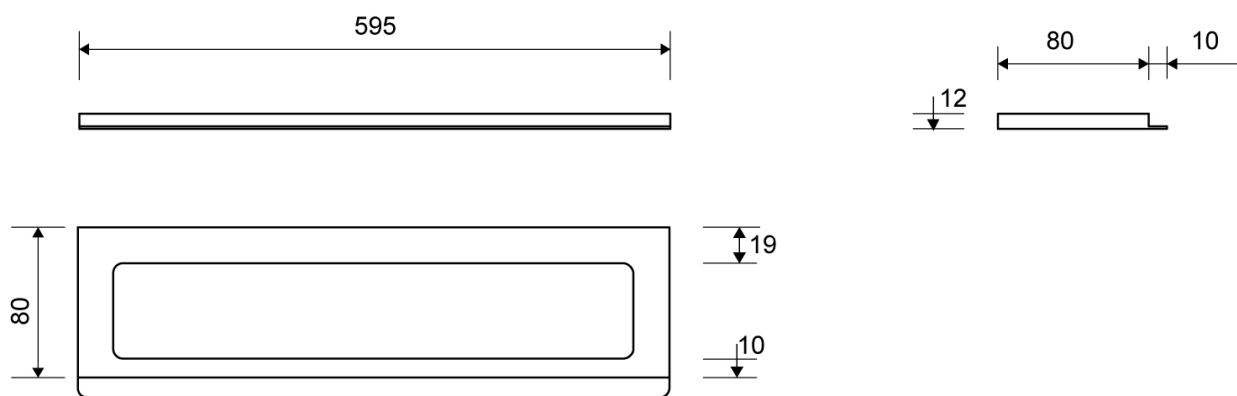

# 1500.0612

VVS: 155010212

ClassicLine ramme | H 12 mm | Børstet stål

Rammens højde (8, 10 eller 12 mm) er afhængig af tykkelsen på gulvflisen. Gummiindlægget sikrer en præcis placering i armaturet, og et forsænket leje sikrer, at risten ligger præcist i rammen

Rammen er obligatorisk og har to funktioner: at bære risten og give en flot overgang til flisegulvet.

NB: Rammehøjde (H) = flisetykkelse + ca. 2 mm fliseklæb og membran.

## Specifikationer

ARTIKEL NR 1500.0612	VVS NUMBER 155010212	VÆGT INKL EMBA 70 g
VÆGT EXCL EMBA 52 g	MATERIALE Rustfri stål (AISI 304)	ANVENDELSE Linjeafløb
OVERFLADE Børstet	PASSER TIL Armatur: 1004	HØJDE (H) H 12 mm
LÆNGDEMODEL 600 mm	INDLÆG Kunststof	