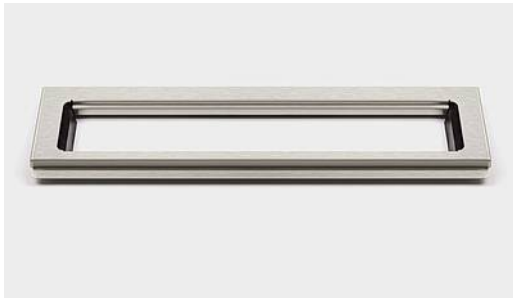

1500.0908

ClassicLine ramme | H 8 mm | Børstet stål

Rammens højde (8, 10 eller 12 mm) er afhængig af tykkelsen på gulvflisen

Gummiindlægget sikrer en præcis placering i armaturet, og et forsænket leje sikrer, at risten ligger præcist i rammen

Rammen er obligatorisk og har to funktioner: at bære risten og give en flot overgang

Specifikationer

ARTIKEL NR	TUN NUMBER	VVS NUMBER	VÆGT INKL EMBA
1500.0908	5361023	155010508	870
VÆGT EXCL EMBA	MATERIALE	ANVENDELSE	OVERFLADE
680	Rustfri stål (AISI 304)	Linjeafløb	Børstet
INDBYGNINGSLÆNGDE HØJDE (H)	LÆNGDEMODEL	PASSER TIL ARMATUR	
(L)	H 8 mm	900 mm	Armatuur: 1001, 1002, 1003, 1004, 1100, 5002, 5003
895 mm			
INDLÆG			
Kunststof			