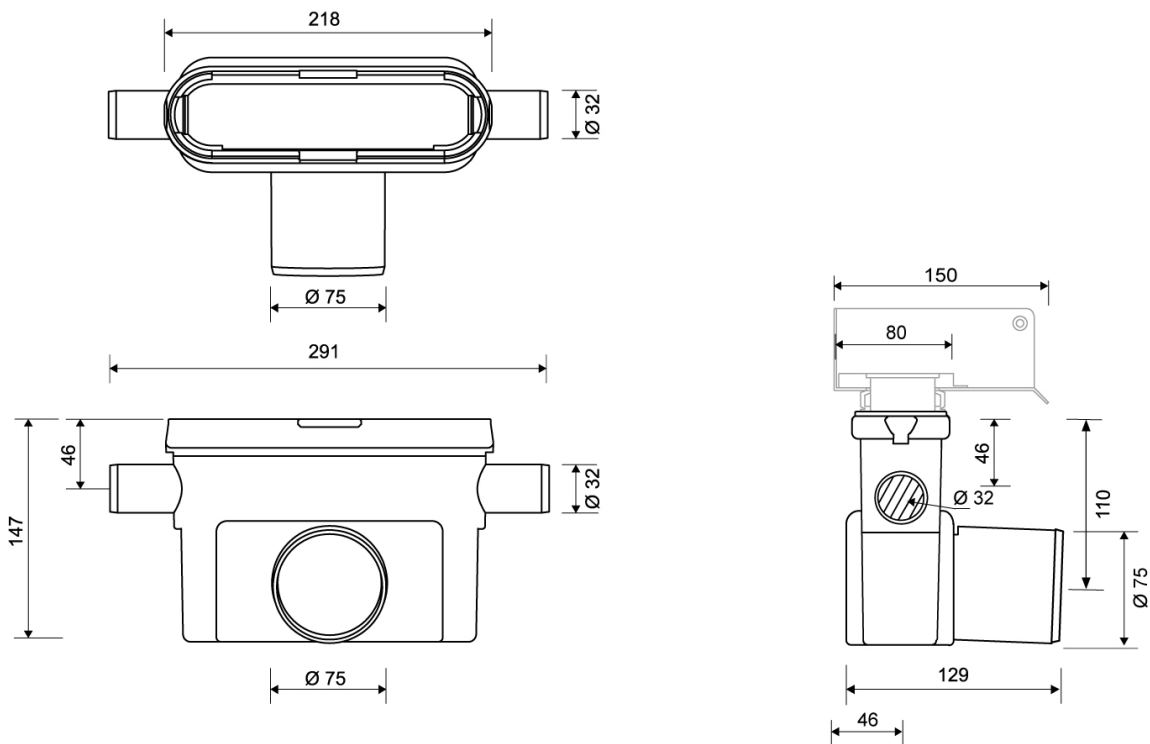

1433.0075

VVS: 155013313

Linje 1433.0075

Inkl. optagelig vandlås, der kan skilles ad og rengøres.

NB: Vandlåsen har to funktionsmuligheder:

- Placer vandlåsen i toppen, så den kun bruges til gulv afløbet – begge sideindløb kræver her en separat vandlås
- Skub vandlåsen ned i udløbshuset, så den også kan bruges til de to sideindløb
- Kan vendes 180 grader ved behov for bagudrettet udløb

Specifikationer

ARTIKEL NR 1433.0075	VVS NUMBER 155013313	VÆGT INKL EMBA 818 g
VÆGT EXCL EMBA 700 g	MATERIALE Plast (PP)	ANVENDELSE Linje afløb
VANDLÅS/LUGTSPÆRRE Med vandlås	PAKNING EPDM	PASSER TIL Armaturliste: 1001, 1002, 1003, 1004, 1100, 3002, 3004, 5002, 5003, 4004
KAPACITET 1,4 l/s	SIDEINDLØB Med	CENTER (C) 110 mm

INDBYGNINGSHØJDER - LINJEMATURER 1001, 1002, 1003, 1004

Ø	Udløbsretning	300	600	700	800	900	1000	1200
Ø 75 mm	Vandret	159 mm	164 mm	165 mm	166 mm	167 mm	168 mm	170 mm

1433.0075