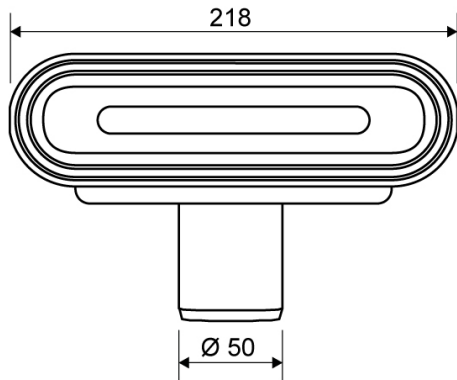

# 1411.0050

VVS: 155014512

Linje 1411.0050

Vandret udløb i Ø 50 mm.

Inkl. optagelig vandlås der kan skilles ad og rengøres.

Kan vendes 180 grader ved behov for bagudrettet udløb.

## Specifikationer

ARTIKEL NR 1411.0050	DB (TIDL. TUN) 1699605	VVS NUMBER 155014512
VÆGT INKL EMBA 452 g	VÆGT EXCL EMBA 323 g	MATERIALE Plast (PP)
ANVENDELSE Linjeafløb	VANDLÅS/LUGTSPÆRRE Med vandlås	PAKNING EPDM
PASSER TIL Armatyr: 1001, 1002, 1003, 1004, 1100, 3002, 3004, 5002, 5003, 4004	KAPACITET 0,91 l/s	SIDEINDLØB Uden
CENTER (C) 54 mm		

INDBYGNINGSHØJDER - LINJEARMATURER 1001, 1002, 1003, 1004

Ø	Udløbsretning	300	600	700	800	900	1000	1200
Ø 50 mm	Vandret	98 mm	102 mm	103 mm	104 mm	105 mm	106 mm	108 mm

**1411.0050**

Produkter