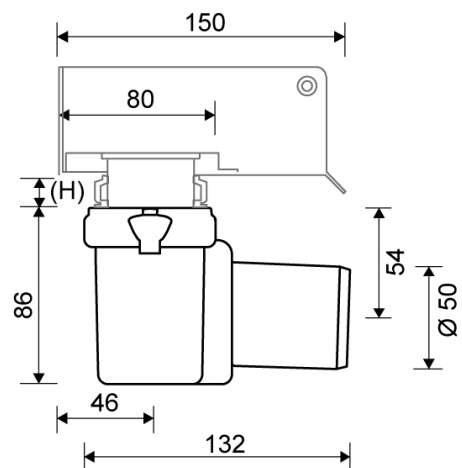

# 1411.0050

VVS: 155014512

Linje 1411.0050

Vandret udløb i Ø 50 mm.

Inkl. optagelig vandlås der kan skilles ad og rengøres.

Kan vendes 180 grader ved behov for bagudrettet udløb.

## Specifikationer

ARTIKEL NR 1411.0050	DB (TIDL. TUN) 1699605	VVS NUMBER 155014512
VÆGT INKL EMBA 452 g	VÆGT EXCL EMBA 323 g	MATERIALE Plast (PP)
ANVENDELSE Linjeafløb	VANDLÅS/LUGTSPÆRRE Med vandlås	PAKNING EPDM
PASSER TIL Armatyr: 1001, 1002, 1003, 1004, 1100, 3002, 3004, 5002, 5003, 4004	KAPACITET 0,91 l/s	SIDEINDLØB Uden
CENTER (C) 54 mm		

INDBYGNINGSHØJDER - LINJEARMATURER 1001, 1002, 1003, 1004

Ø	Udløbsretning	300	600	700	800	900	1000	1200
Ø 50 mm	Vandret	98 mm	102 mm	103 mm	104 mm	105 mm	106 mm	108 mm

**1411.0050**

Produkter