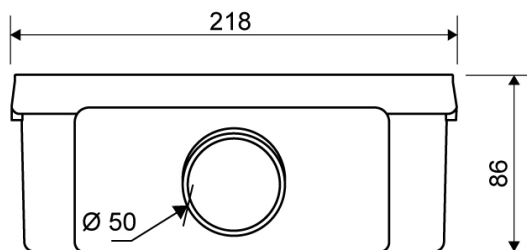

# 1411.0050

VVS: 155014512

Linje 1411.0050

Vandret udløb i Ø 50 mm.

Inkl. optagelig vandlås der kan skilles ad og rengøres.

Kan vendes 180 grader ved behov for bagudrettet udløb.

## Specifikationer

ARTIKEL NR 1411.0050	DB (TIDL. TUN) 1699605	VVS NUMBER 155014512
VÆGT INKL EMBA 452 g	VÆGT EXCL EMBA 323 g	MATERIALE Plast (PP)
ANVENDELSE Linjeafløb	VANDLÅS/LUGTSPÆRRE Med vandlås	PAKNING EPDM
PASSER TIL Armatyr: 1001, 1002, 1003, 1004, 1100, 3002, 3004, 5002, 5003, 4004	KAPACITET 0,91 l/s	SIDEINDLØB Uden
CENTER (C) 54 mm		

INDBYGNINGSHØJDER - LINJEARMATURER 1001, 1002, 1003, 1004

Ø	Udløbsretning	300	600	700	800	900	1000	1200
Ø 50 mm	Vandret	98 mm	102 mm	103 mm	104 mm	105 mm	106 mm	108 mm

**1411.0050**

Produkter